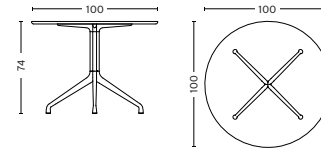

- ABOUT A TABLE -

- AAT 10 -

**DIMENSIONS**

L160 x W80 x H74 cm

L160 x W80 x H95 cm

L160 x W80 x H105 cm

L180 x W90 x H74 cm

L180 x W105 x H74 cm

- AAT 10 -

**DIMENSIONS**

L220 x W90 x H74 cm

L220 x W105 x H74 cm

L280 x W90 x H74 cm

L280 x W105 x H74 cm

- AAT 15 -

**DIMENSIONS**

L80 x W80 x H74 cm

L80 x W80 x H105 cm

- AAT 20 -

**DIMENSIONS**

Ø80 x H74 cm

Ø100 x H74 cm

Ø110 x H74 cm

Ø128 x H74 cm

Ø80 x H105 cm

- ABOUT A TABLE -

**MATERIALS**

AAT 10 + AAT 15 / 25 mm plywood tabletop with linoleum  
or laminate with rounded edges

AAT 20 / 22 mm plywood tabletop with linoleum  
or laminate with rounded edges