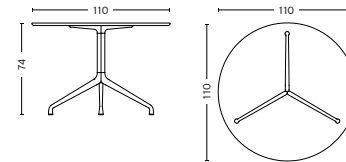

- ABOUT A TABLE -

- AAT 10 -

**DIMENSIONS**

L160 x W80 x H74 cm

L160 x W80 x H95 cm

L160 x W80 x H105 cm

L180 x W90 x H74 cm

L180 x W105 x H74 cm

- AAT 10 -

**DIMENSIONS**

L220 x W90 x H74 cm

L220 x W105 x H74 cm

L280 x W90 x H74 cm

L280 x W105 x H74 cm

- AAT 15 -

**DIMENSIONS**

L80 x W80 x H74 cm

L80 x W80 x H105 cm

- AAT 20 -

**DIMENSIONS**

Ø80 x H74 cm

Ø100 x H74 cm

Ø110 x H74 cm

Ø128 x H74 cm

Ø80 x H105 cm

- ABOUT A TABLE -

**MATERIALS**

AAT 10 + AAT 15 / 25 mm plywood tabletop with linoleum  
or laminate with rounded edges

AAT 20 / 22 mm plywood tabletop with linoleum  
or laminate with rounded edges