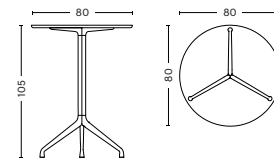

- ABOUT A TABLE -

- AAT 10 -

**DIMENSIONS**

L160 x W80 x H74 cm

L160 x W80 x H95 cm

L160 x W80 x H105 cm

L180 x W90 x H74 cm

L180 x W105 x H74 cm

- AAT 10 -

**DIMENSIONS**

L220 x W90 x H74 cm

L220 x W105 x H74 cm

L280 x W90 x H74 cm

L280 x W105 x H74 cm

- AAT 15 -

**DIMENSIONS**

L80 x W80 x H74 cm

L80 x W80 x H105 cm

- AAT 20 -

**DIMENSIONS**

Ø80 x H74 cm

Ø100 x H74 cm

Ø110 x H74 cm

Ø128 x H74 cm

Ø80 x H105 cm

- ABOUT A TABLE -

**MATERIALS**

AAT 10 + AAT 15 / 25 mm plywood tabletop with linoleum  
or laminate with rounded edges

AAT 20 / 22 mm plywood tabletop with linoleum  
or laminate with rounded edges