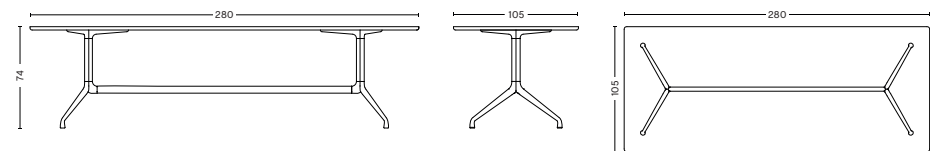

- ABOUT A TABLE -

- AAT 10 -

**DIMENSIONS**

L160 x W80 x H74 cm

L160 x W80 x H95 cm

L160 x W80 x H105 cm

L180 x W90 x H74 cm

L180 x W105 x H74 cm

- AAT 10 -

**DIMENSIONS**

L220 x W90 x H74 cm

L220 x W105 x H74 cm

L280 x W90 x H74 cm

L280 x W105 x H74 cm

- AAT 15 -

**DIMENSIONS**

L80 x W80 x H74 cm

L80 x W80 x H105 cm

- AAT 20 -

**DIMENSIONS**

Ø80 x H74 cm

Ø100 x H74 cm

Ø110 x H74 cm

Ø128 x H74 cm

Ø80 x H105 cm

- ABOUT A TABLE -

**MATERIALS**

AAT 10 + AAT 15 / 25 mm plywood tabletop with linoleum  
or laminate with rounded edges

AAT 20 / 22 mm plywood tabletop with linoleum  
or laminate with rounded edges