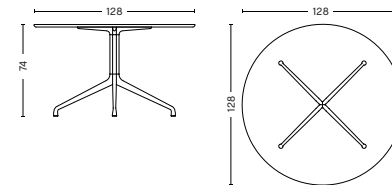

- ABOUT A TABLE -

- AAT 10 -

**DIMENSIONS**

L160 x W80 x H74 cm

L160 x W80 x H95 cm

L160 x W80 x H105 cm

L180 x W90 x H74 cm

L180 x W105 x H74 cm

- AAT 10 -

**DIMENSIONS**

L220 x W90 x H74 cm

L220 x W105 x H74 cm

L280 x W90 x H74 cm

L280 x W105 x H74 cm

- AAT 15 -

**DIMENSIONS**

L80 x W80 x H74 cm

L80 x W80 x H105 cm

- AAT 20 -

**DIMENSIONS**

Ø80 x H74 cm

Ø100 x H74 cm

Ø110 x H74 cm

Ø128 x H74 cm

Ø80 x H105 cm

- ABOUT A TABLE -

**MATERIALS**

AAT 10 + AAT 15 / 25 mm plywood tabletop with linoleum  
or laminate with rounded edges

AAT 20 / 22 mm plywood tabletop with linoleum  
or laminate with rounded edges