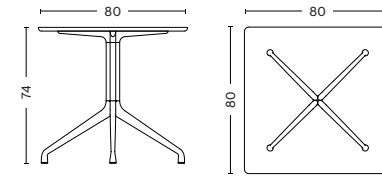

- ABOUT A TABLE -

- AAT 10 -

**DIMENSIONS**

L160 x W80 x H74 cm

L160 x W80 x H95 cm

L160 x W80 x H105 cm

L180 x W90 x H74 cm

L180 x W105 x H74 cm

- AAT 10 -

**DIMENSIONS**

L220 x W90 x H74 cm

L220 x W105 x H74 cm

L280 x W90 x H74 cm

L280 x W105 x H74 cm

- AAT 15 -

**DIMENSIONS**

L80 x W80 x H74 cm

L80 x W80 x H105 cm

- AAT 20 -

**DIMENSIONS**

Ø80 x H74 cm

Ø100 x H74 cm

Ø110 x H74 cm

Ø128 x H74 cm

Ø80 x H105 cm

- ABOUT A TABLE -

**MATERIALS**

AAT 10 + AAT 15 / 25 mm plywood tabletop with linoleum  
or laminate with rounded edges

AAT 20 / 22 mm plywood tabletop with linoleum  
or laminate with rounded edges