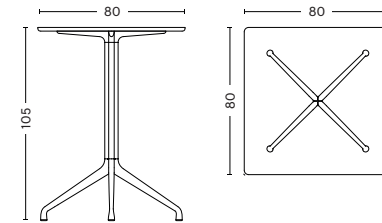

- ABOUT A TABLE -

- AAT 10 -

**DIMENSIONS**

L160 x W80 x H74 cm

L160 x W80 x H95 cm

L160 x W80 x H105 cm

L180 x W90 x H74 cm

L180 x W105 x H74 cm

- AAT 10 -

**DIMENSIONS**

L220 x W90 x H74 cm

L220 x W105 x H74 cm

L280 x W90 x H74 cm

L280 x W105 x H74 cm

- AAT 15 -

**DIMENSIONS**

L80 x W80 x H74 cm

L80 x W80 x H105 cm

- AAT 20 -

**DIMENSIONS**

Ø80 x H74 cm

Ø100 x H74 cm

Ø110 x H74 cm

Ø128 x H74 cm

Ø80 x H105 cm

- ABOUT A TABLE -

**MATERIALS**

AAT 10 + AAT 15 / 25 mm plywood tabletop with linoleum  
or laminate with rounded edges

AAT 20 / 22 mm plywood tabletop with linoleum  
or laminate with rounded edges