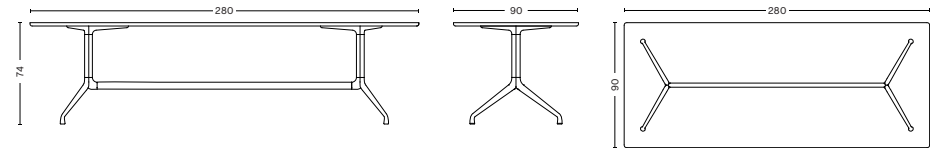

- ABOUT A TABLE -

- AAT 10 -

**DIMENSIONS**

L160 x W80 x H74 cm

L160 x W80 x H95 cm

L160 x W80 x H105 cm

L180 x W90 x H74 cm

L180 x W105 x H74 cm

- AAT 10 -

**DIMENSIONS**

L220 x W90 x H74 cm

L220 x W105 x H74 cm

L280 x W90 x H74 cm

L280 x W105 x H74 cm

- AAT 15 -

**DIMENSIONS**

L80 x W80 x H74 cm

L80 x W80 x H105 cm

- AAT 20 -

**DIMENSIONS**

Ø80 x H74 cm

Ø100 x H74 cm

Ø110 x H74 cm

Ø128 x H74 cm

Ø80 x H105 cm

- ABOUT A TABLE -

**MATERIALS**

AAT 10 + AAT 15 / 25 mm plywood tabletop with linoleum  
or laminate with rounded edges

AAT 20 / 22 mm plywood tabletop with linoleum  
or laminate with rounded edges