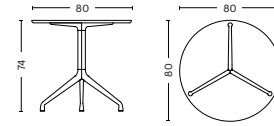

- ABOUT A TABLE -

- AAT 10 -

**DIMENSIONS**

L160 x W80 x H74 cm

L160 x W80 x H95 cm

L160 x W80 x H105 cm

L180 x W90 x H74 cm

L180 x W105 x H74 cm

- AAT 10 -

**DIMENSIONS**

L220 x W90 x H74 cm

L220 x W105 x H74 cm

L280 x W90 x H74 cm

L280 x W105 x H74 cm

- AAT 15 -

**DIMENSIONS**

L80 x W80 x H74 cm

L80 x W80 x H105 cm

- AAT 20 -

**DIMENSIONS**

Ø80 x H74 cm

Ø100 x H74 cm

Ø110 x H74 cm

Ø128 x H74 cm

Ø80 x H105 cm

- ABOUT A TABLE -

**MATERIALS**

AAT 10 + AAT 15 / 25 mm plywood tabletop with linoleum  
or laminate with rounded edges

AAT 20 / 22 mm plywood tabletop with linoleum  
or laminate with rounded edges