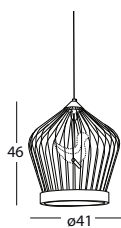

## SCHEDA TECNICA

PRODUCT CHART - FICHE TECHNIQUE - FICHA DE PRODUCTO

CM8889

Lunghezza cavo elettrico 2m  
Electrical cable length 2m

CM8888

Lunghezza cavo elettrico 2m  
Electrical cable length 2m

CM8889

Ceramica (BOSA) decorata a mano. Hand decorated ceramic (BOSA)

Il corpo illuminante a led è nella base della gabbia, coperto da una doppia schermatura in policarbonato, che da un lato illumina l'ambiente, dall'altro l'interno della gabbia. The led lighting fixtures on the base of the cage, covered by a double polycarbonate shielding, that on the one hand illuminates the room and on the other hand illuminates the inside of the cage.