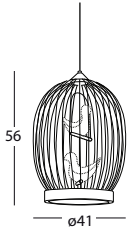

## SCHEDA TECNICA

PRODUCT CHART - FICHE TECHNIQUE - FICHA DE PRODUCTO

CM8889

Lunghezza cavo elettrico 2m  
Electrical cable length 2m

CM8888

Lunghezza cavo elettrico 2m  
Electrical cable length 2m

CM8889

Ceramica (BOSA) decorata a mano. Hand decorated ceramic (BOSA)