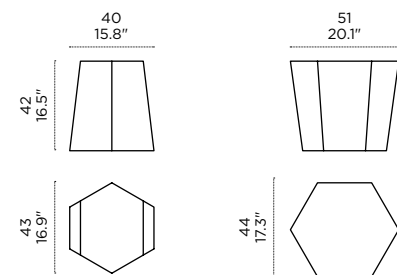

HEXAGON —

Hexagon est un système modulaire composé de deux hexagones irréguliers qui, côte à côte, permettent de créer des compositions infinies à même de satisfaire toutes les exigences. Utilisable également à l'extérieur, il est proposé en pierre de Lecce ou en bois okoumé. Ce dernier, également appelé gaboon, est originaire d'Afrique tropicale de l'Ouest et ne craint ni l'humidité ni la pluie fine. La pierre de Lecce est une roche calcaire typique de la région de Salento en Puglia, qui supporte parfaitement des conditions climatiques rigoureuses.

HEXAGON —

Hexagon ist ein modulares System, der aus zwei unregelmäßigen Sechsecken besteht. Sie sind nebeneinander angeordnet, die unzählige Kombinationen für jeden Bedarf zulassen. Da Hexagon in Lecce-Stein oder Okoumé erhältlich ist, ist er auch für die Outdoorbereiche geeignet. Diese Holzart ist auch als Gabun-Mahagoni bekannt und stammt aus dem tropischen Westafrika: Feuchtigkeit und leichter Regen beschädigen diesen Holzart nicht. Der Lecce-Stein ist ein Kalkstein, den typischen von der Region Salento in Apulien ist: er kann auch schwierige Wetterbedingungen aushalten.

Misure e finiture / Sizes and finishes