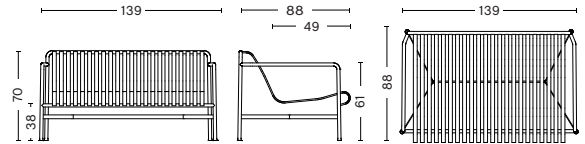

DIMENSIONS

PALISSADE TABLE

- / LENGTH 82,5 cm / 32.48"
- / WIDTH 90 cm / 35.43"
- / HEIGHT 75 cm / 29.53"

PALISSADE TABLE

- / LENGTH 170 cm / 66.93"
- / WIDTH 90 cm / 35.43"
- / HEIGHT 75 cm / 29.53"

PALISSADE LOUNGE SOFA

- / WIDTH 139 cm / 54.72"
- / DEPTH 88 cm / 34.65"
- / HEIGHT 70 cm / 27.56"
- / SEAT HEIGHT 38 cm / 14.96"
- / SEAT DEPTH 49 cm / 19.29"

PALISSADE LOUNGE CHAIR LOW

- / WIDTH 73 cm / 28.74"
- / DEPTH 81 cm / 31.89"
- / HEIGHT 70 cm / 27.56"
- / SEAT HEIGHT 38 cm / 14.96"
- / SEAT DEPTH 49 cm / 19.29"