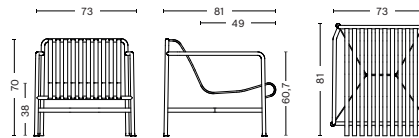

DIMENSIONS

PALISSADE TABLE

- / LENGTH 82,5 cm / 32.48"
- / WIDTH 90 cm / 35.43"
- / HEIGHT 75 cm / 29.53"

PALISSADE TABLE

- / LENGTH 170 cm / 66.93"
- / WIDTH 90 cm / 35.43"
- / HEIGHT 75 cm / 29.53"

PALISSADE LOUNGE SOFA

- / WIDTH 139 cm / 54.72"
- / DEPTH 88 cm / 34.65"
- / HEIGHT 70 cm / 27.56"
- / SEAT HEIGHT 38 cm / 14.96"
- / SEAT DEPTH 49 cm / 19.29"

PALISSADE LOUNGE CHAIR LOW

- / WIDTH 73 cm / 28.74"
- / DEPTH 81 cm / 31.89"
- / HEIGHT 70 cm / 27.56"
- / SEAT HEIGHT 38 cm / 14.96"
- / SEAT DEPTH 49 cm / 19.29"