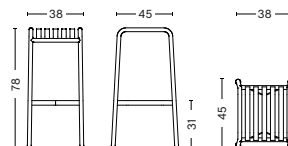

DIMENSIONS

PALISSADE TABLE

- / LENGTH 82,5 cm / 32.48"
- / WIDTH 90 cm / 35.43"
- / HEIGHT 75 cm / 29.53"

PALISSADE TABLE

- / LENGTH 170 cm / 66.93"
- / WIDTH 90 cm / 35.43"
- / HEIGHT 75 cm / 29.53"

PALISSADE LOUNGE SOFA

- / WIDTH 139 cm / 54.72"
- / DEPTH 88 cm / 34.65"
- / HEIGHT 70 cm / 27.56"
- / SEAT HEIGHT 38 cm / 14.96"
- / SEAT DEPTH 49 cm / 19.29"

PALISSADE LOUNGE CHAIR LOW

- / WIDTH 73 cm / 28.74"
- / DEPTH 81 cm / 31.89"
- / HEIGHT 70 cm / 27.56"
- / SEAT HEIGHT 38 cm / 14.96"
- / SEAT DEPTH 49 cm / 19.29"

PALISSADE LOUNGE CHAIR HIGH

- / WIDTH 73 cm / 28.74"
- / DEPTH 92 cm / 36.22"
- / HEIGHT 88 cm / 34.65"
- / SEAT HEIGHT 38 cm / 14.96"
- / SEAT DEPTH 49 cm / 19.29"

PALISSADE BAR STOOL

- / WIDTH 38 cm / 14.96"
- / DEPTH 45 cm / 17.72"
- / HEIGHT 78 cm / 30.71"