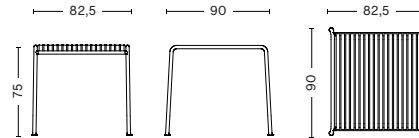

DIMENSIONS

PALISSADE TABLE

- / LENGTH 82,5 cm / 32.48"
- / WIDTH 90 cm / 35.43"
- / HEIGHT 75 cm / 29.53"

PALISSADE TABLE

- / LENGTH 170 cm / 66.93"
- / WIDTH 90 cm / 35.43"
- / HEIGHT 75 cm / 29.53"

PALISSADE LOUNGE SOFA