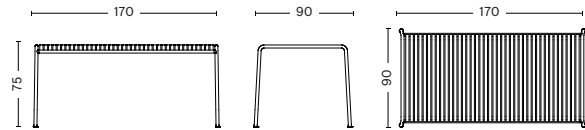

DIMENSIONS

PALISSADE TABLE

- / LENGTH 82,5 cm / 32.48"
- / WIDTH 90 cm / 35.43"
- / HEIGHT 75 cm / 29.53"

PALISSADE TABLE

- / LENGTH 170 cm / 66.93"
- / WIDTH 90 cm / 35.43"
- / HEIGHT 75 cm / 29.53"

PALISSADE LOUNGE SOFA