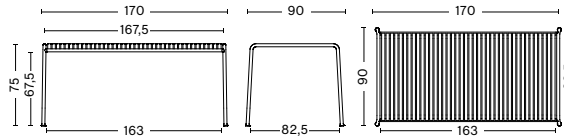

[Link to downloads.](#)

**DIMENSIONS**

**PALISSADE TABLE**

LENGTH / 82,5 cm / 32.48"  
 WIDTH / 90 cm / 35.43"  
 HEIGHT / 75 cm / 29.53"

**PALISSADE TABLE**

LENGTH / 170 cm / 66.93"  
 WIDTH / 90 cm / 35.43"  
 HEIGHT / 75 cm / 29.53"