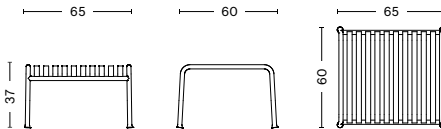

DEPTH / 81 cm / 31.89"

HEIGHT / 70 cm / 27.56"

SEAT HEIGHT / 38 cm / 14.96"

**PALISSADE CHAISE LONGUE**

WIDTH / 65,5 cm / 25.78"

DEPTH / 164,5 cm / 64.76"

HEIGHT / 70,5 cm / 27.75"

SEAT HEIGHT / 25,5 cm / 10.03"

**PALISSADE OTTOMAN**

WIDTH / 65 cm / 25.59"

DEPTH / 60 cm / 23.62"

HEIGHT / 37 cm / 14.56"

**PALISSADE STOOL**

WIDTH / 37 cm / 14.57"

DEPTH / 42 cm / 16.54"

HEIGHT / 45 cm / 17.72"