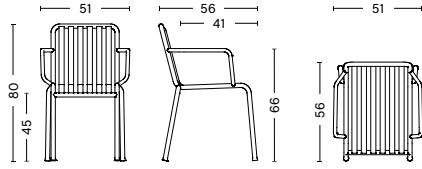

[Link to downloads.](#)

**DIMENSIONS**

**PALISSADE TABLE**

LENGTH / 82,5 cm / 32.48"  
 WIDTH / 90 cm / 35.43"  
 HEIGHT / 75 cm / 29.53"

**PALISSADE TABLE**

LENGTH / 170 cm / 66.93"  
 WIDTH / 90 cm / 35.43"  
 HEIGHT / 75 cm / 29.53"

**PALISSADE CHAIR**

WIDTH / 47 cm / 18.50"  
 DEPTH / 56 cm / 22.05"  
 HEIGHT / 80 cm / 31.49"  
 SEAT HEIGHT / 45 cm / 17.71"

**PALISSADE ARMCHAIR**

WIDTH / 51 cm / 20.08"  
 DEPTH / 56 cm / 22.05"  
 HEIGHT / 80 cm / 31.49"  
 SEAT HEIGHT / 45 cm / 17.71"