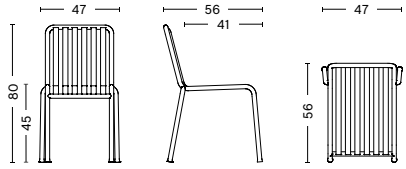

[Link to downloads.](#)

**DIMENSIONS**

**PALISSADE TABLE**

LENGTH / 82,5 cm / 32.48"  
 WIDTH / 90 cm / 35.43"  
 HEIGHT / 75 cm / 29.53"

**PALISSADE TABLE**

LENGTH / 170 cm / 66.93"  
 WIDTH / 90 cm / 35.43"  
 HEIGHT / 75 cm / 29.53"

**PALISSADE CHAIR**

WIDTH / 47 cm / 18.50"  
 DEPTH / 56 cm / 22.05"  
 HEIGHT / 80 cm / 31.49"  
 SEAT HEIGHT / 45 cm / 17.71"

**PALISSADE ARMCHAIR**

WIDTH / 51 cm / 20.08"  
 DEPTH / 56 cm / 22.05"  
 HEIGHT / 80 cm / 31.49"  
 SEAT HEIGHT / 45 cm / 17.71"