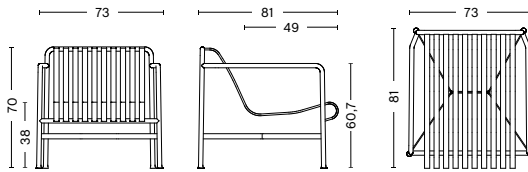

PALISSADE LOUNGE CHAIR LOW

WIDTH / 73 cm / 28.74"

DEPTH / 81 cm / 31.89"

HEIGHT / 70 cm / 27.56"

SEAT HEIGHT / 38 cm / 14.96"

PALISSADE CHAISE LONGUE

WIDTH / 65,5 cm / 25.78"

DEPTH / 164,5 cm / 64.76"

HEIGHT / 70,5 cm / 27.75"

SEAT HEIGHT / 25,5 cm / 10.03"