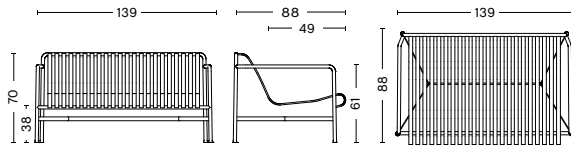

HEIGHT / 45 cm / 17.72"

**PALISSADE LOUNGE SOFA**

WIDTH / 139 cm / 54.72"

DEPTH / 88 cm / 34.65"

HEIGHT / 70 cm / 27.56"

SEAT HEIGHT / 38 cm / 14.96"

**PALISSADE LOUNGE CHAIR LOW**

WIDTH / 73 cm / 28.74"