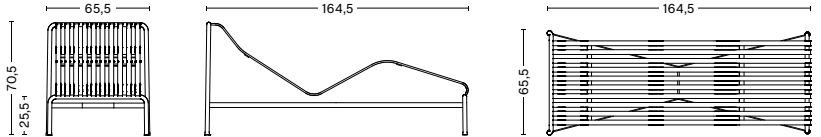

DEPTH / 81 cm / 31.89"

HEIGHT / 70 cm / 27.56"

SEAT HEIGHT / 38 cm / 14.96"

**PALISSADE CHAISE LONGUE**

WIDTH / 65,5 cm / 25.78"

DEPTH / 164,5 cm / 64.76"

HEIGHT / 70,5 cm / 27.75"

SEAT HEIGHT / 25,5 cm / 10.03"

**PALISSADE OTTOMAN**

WIDTH / 65 cm / 25.59"

DEPTH / 60 cm / 23.62"

HEIGHT / 37 cm / 14.56"

**PALISSADE STOOL**

WIDTH / 37 cm / 14.57"

DEPTH / 42 cm / 16.54"

HEIGHT / 45 cm / 17.72"