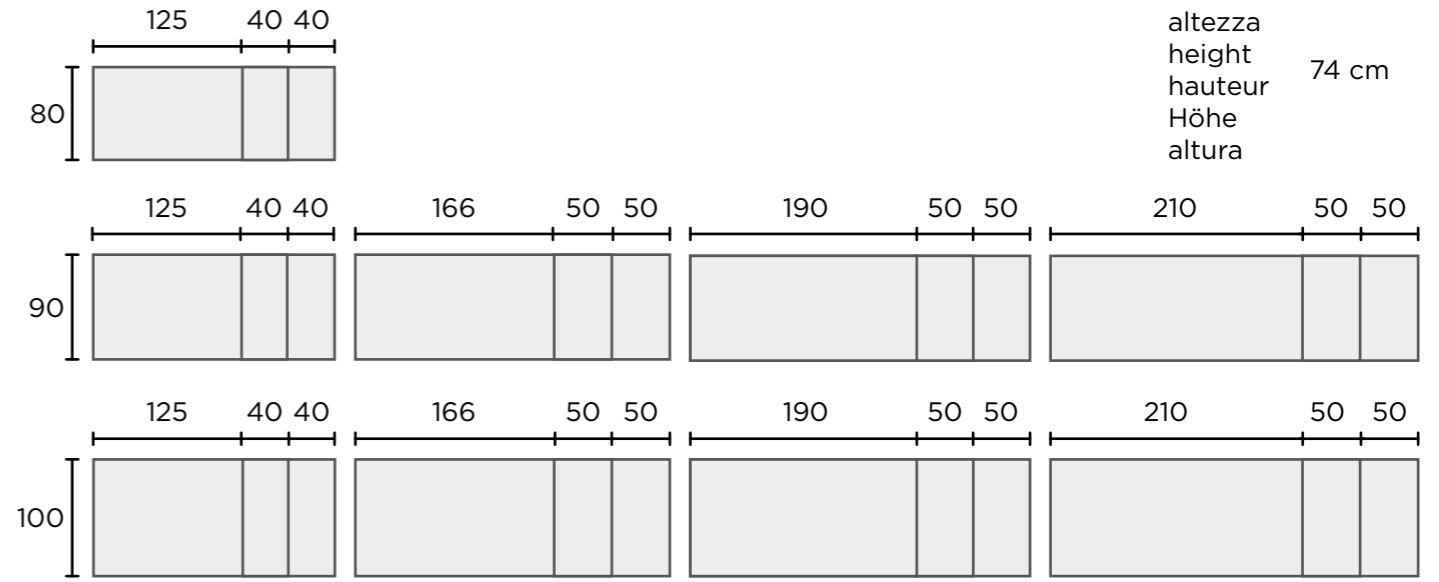

Las mesas que superan la extensión de 239 cm pueden presentar una ligera flexión del plano superior, que está dentro de los límites de los estándares de calidad aceptados

TAVOLI ESTENSIBILI

EXTENDABLE TABLES

TABLES À RALLONGE

ERWEITERBARE TISCHE

MESAS EXTENSIBLES

altezza
height
hauteur
Höhe
altura

74 cm

TAVOLI FISSI

FIXED TABLES

TABLES FIXES

larghezza width largeur Breite ancho	lunghezza length longueur Länge longitud	altezza 74 cm height 74 cm hauteur 74 cm Höhe 74 cm altura 74 cm
--	--	--

cm 80 x	125 + 40 + 40 <i>125 / 165 / 205</i>	ENFN80X125+80	EFFN80X125+80	ENFB80X125+80	EFFB80X125+80
----------------	--	---------------	---------------	---------------	---------------