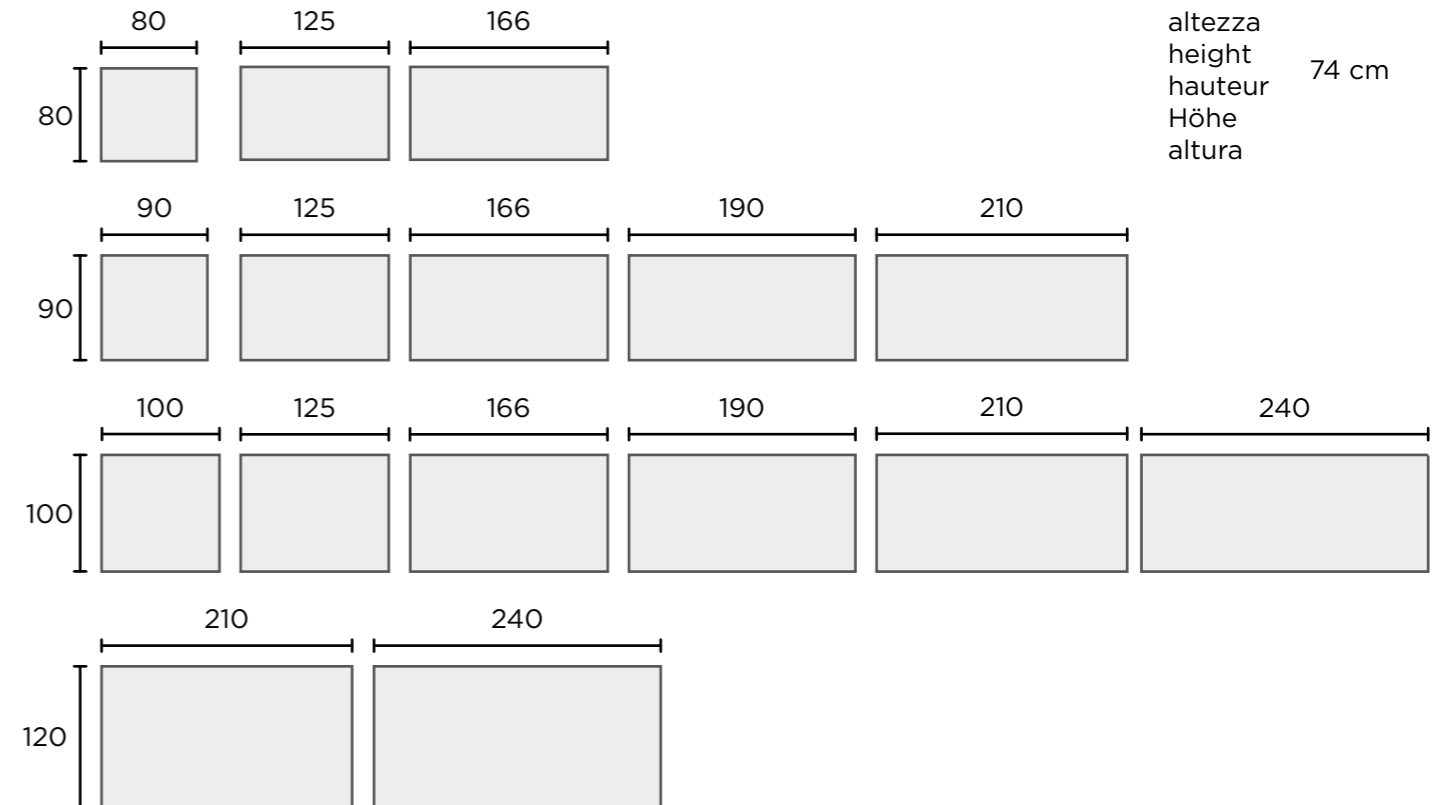

altezza
height
hauteur
Höhe
altura

74 cm