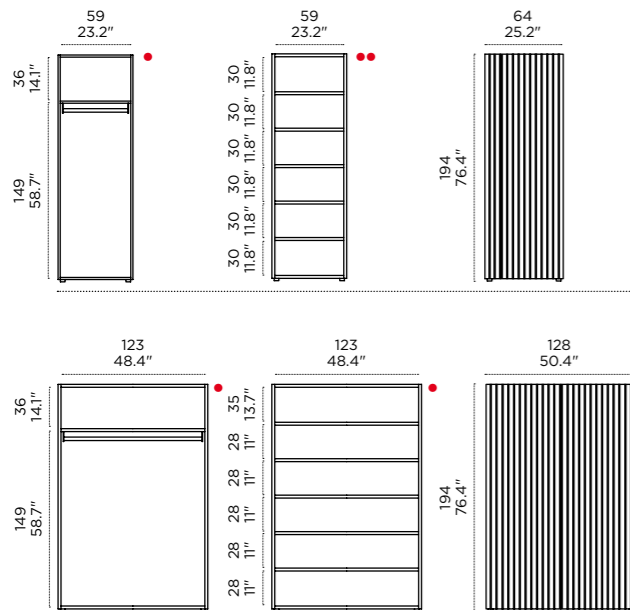

HORM.IT

Contenitori / Storage Units

BLEND—

Karim Rashid, 2006

Blend, in its closet or cupboard versions, features doors with evenly-spaced, thin sheets of MDF, which together create a dynamic effect. The theme of dynamism is the predominant feature of its designer, Karim Rashid, who was able to introduce sculptural connotations with Blend. Last but not least, its storage capacity and functionality are noteworthy. Blend, in versione armadio o credenza, ha le ante

BLEND — Blend, in versione armadio o credenza, ha le ante caratterizzate da sottili lamine di MDF equidistanti tra loro, che insieme creano un effetto cinetico. Il tema della dinamicità è la caratteristica predominante del designer Karim Rashid, che con Blend riesce ad apportare al prodotto una connotazione scultorea. Senza dimenticare capienza e funzionalità.

BLEND — Blend gibt es als Kleider- oder als Geschirrschrank. Die Türen sind mit schmalen Leisten aus MDF versehen, die jeweils den gleichen Abstand aufweisen und zusammen eine kinetische Wirkung schaffen. Das Thema der Dynamik ist das vorherrschende Merkmal des Designers Karim Rashid, dem es bei Blend gelingt, dem Möbelstück auch eine skulpturartige Konnotation zu verleihen, ohne dabei Stauraum und Funktionalität zu vernachlässigen.

Misure e finiture / Sizes and finishes

Profondità/Depth = (•) 72 cm/28.3" — (••) 60 cm/23.6"

Bastone appendiabiti illuminato/Illuminated cloth rail

Il contenitore è disponibile anche con laccatura di colore diverso tra l'interno e l'esterno/The storage unit is also available with bi-colour lacquering: different colours inside and outside