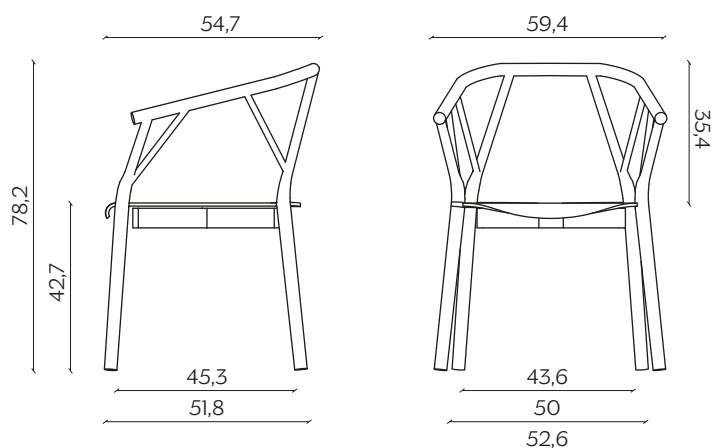

DIMENSIONI | DIMENSIONS

lunghezza | width: 51,7 cm

larghezza | depth: 53,8 cm

altezza | height: 78 cm

altezza del sedile | seat height: 42,6 cm

AMBIENTE | ENVIRONMENT

interno | indoor

DOWNLOAD | DOWNLOADS

DIMENSIONI | DIMENSIONS

lunghezza | width: 59,4 cm
larghezza | depth: 54,7 cm
altezza | height: 78,2 cm
altezza del sedile | seat height: 42,7 cm

AMBIENTE | ENVIRONMENT

interno | indoor

DOWNLOAD | DOWNLOADS