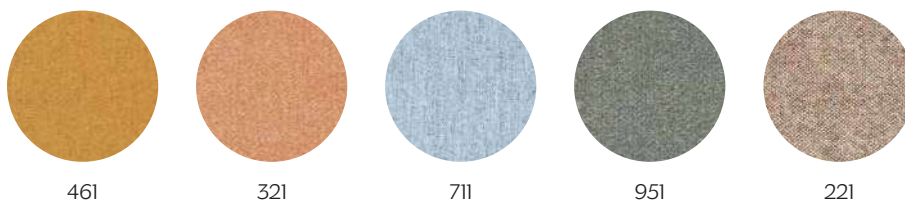

Kvadrat - Melange Nap

461

321

711

951

221