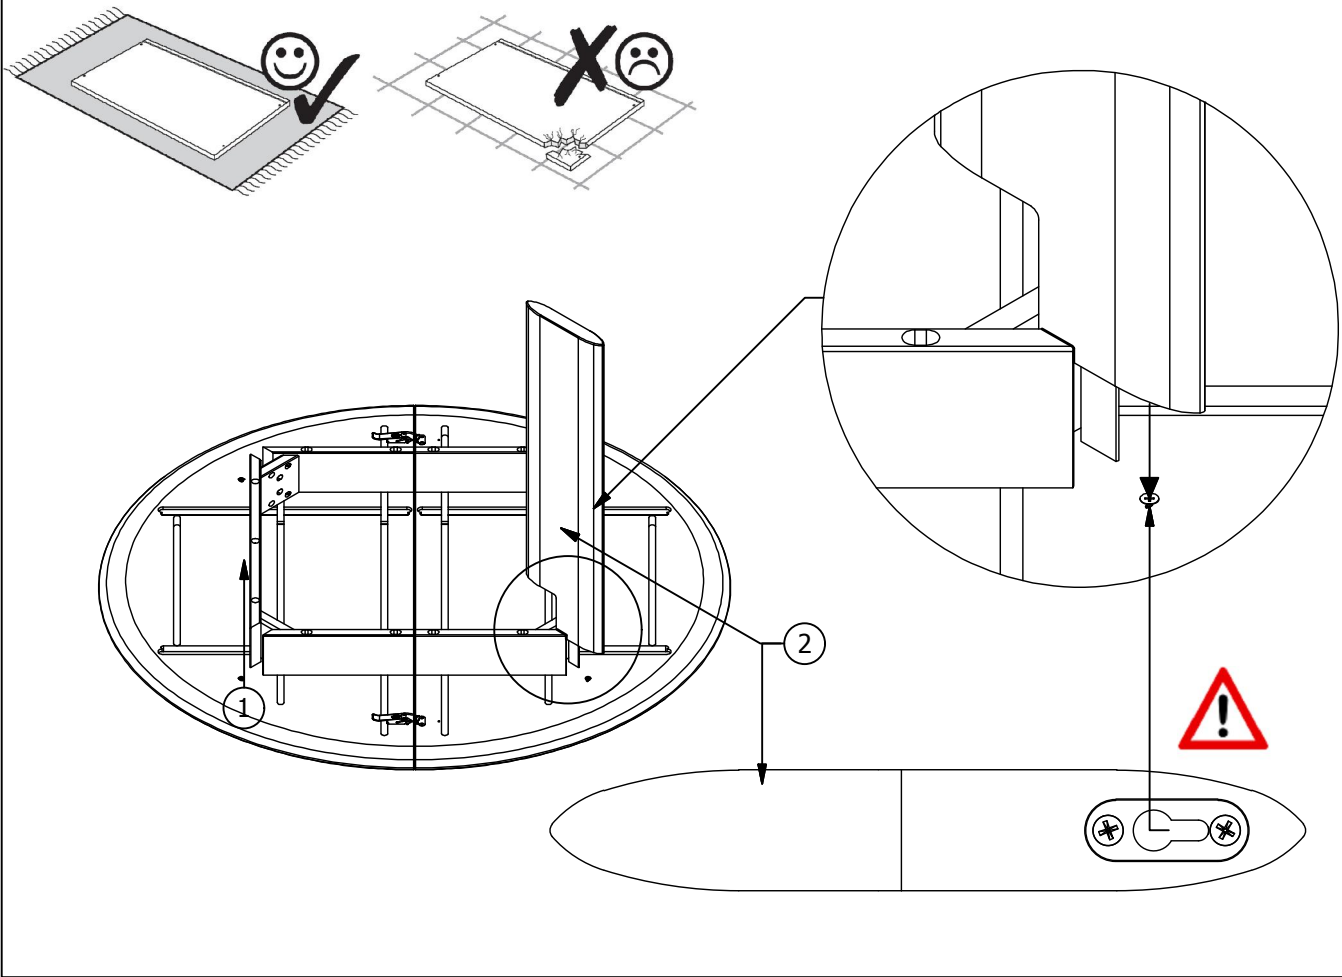

Bevel Table Round Ø117 Extendable

ver.002 - January/2020

Ø1170mm / 1670x1170mm / 2170x1170mm

ferm
L I V I N G

A  M8x50 mm = 8

C  = 1

B  M8/24 = 8

D  = 8

1	1x
2	4x
3	2x
4	1x

OPTION A:

OPTION B:

OPTION C:

OPTION B:

OPTION C:

OPTION C:

6B