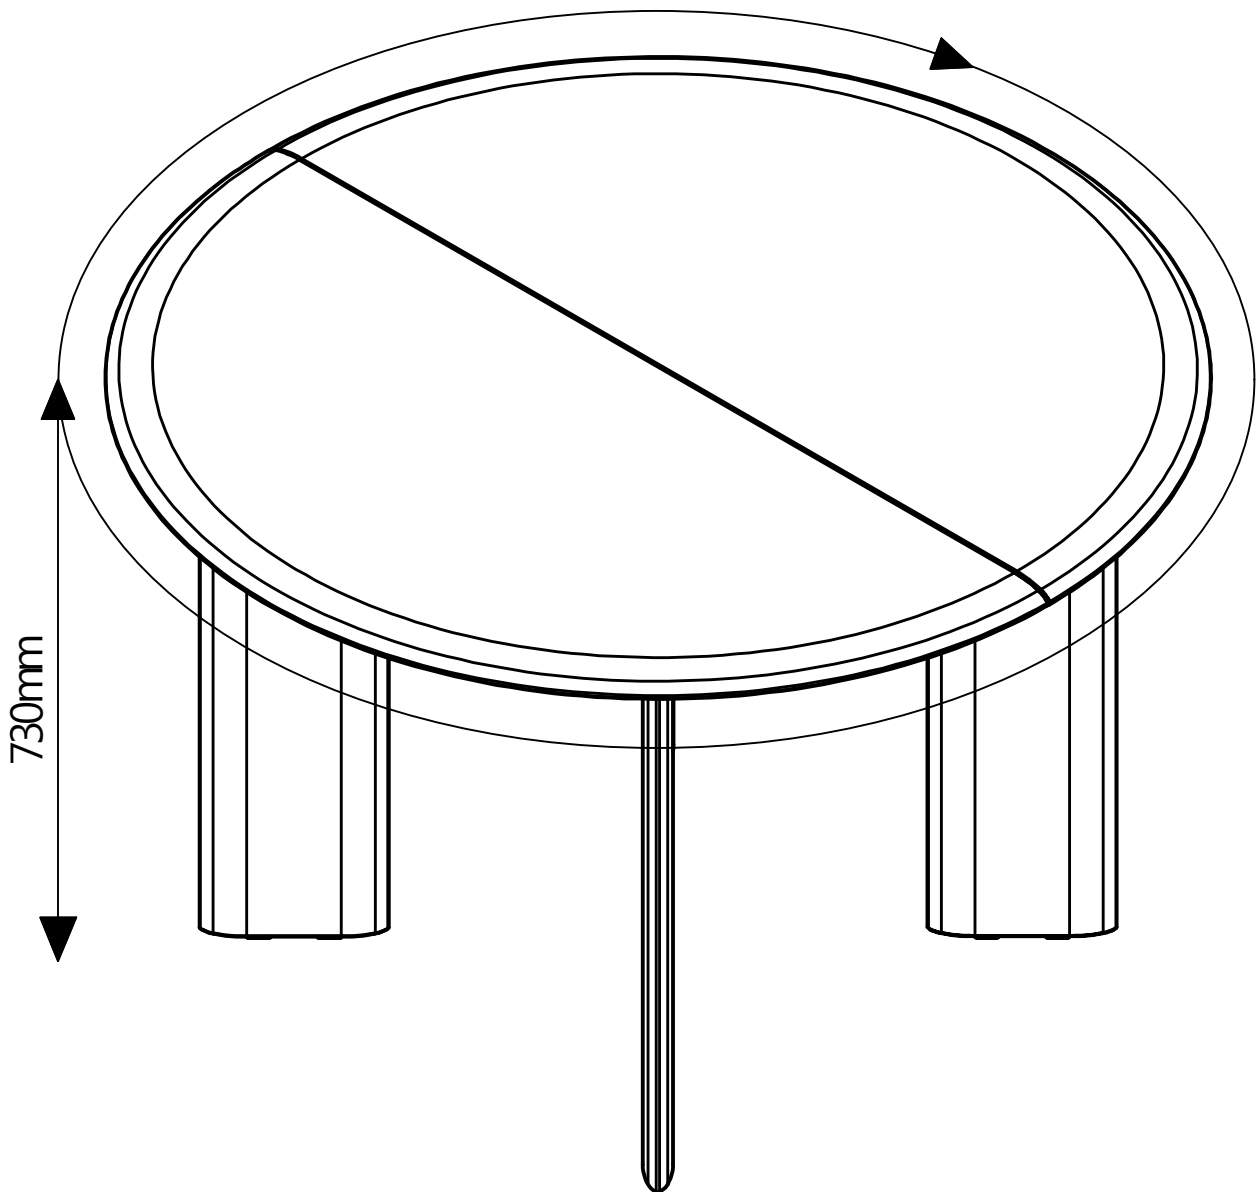

Bevel Table Round Ø117 Extendable

ver.002 - January/2020

Ø1170mm / 1670x1170mm / 2170x1170mm

ferm
L I V I N G

A  M8x50 mm = 8

C  = 1

B  M8/24 = 8

D  = 8

1	1x
2	4x
3	2x
4	1x

OPTION A:

OPTION B:

OPTION C:

OPTION B:

OPTION C:

OPTION C:

6B