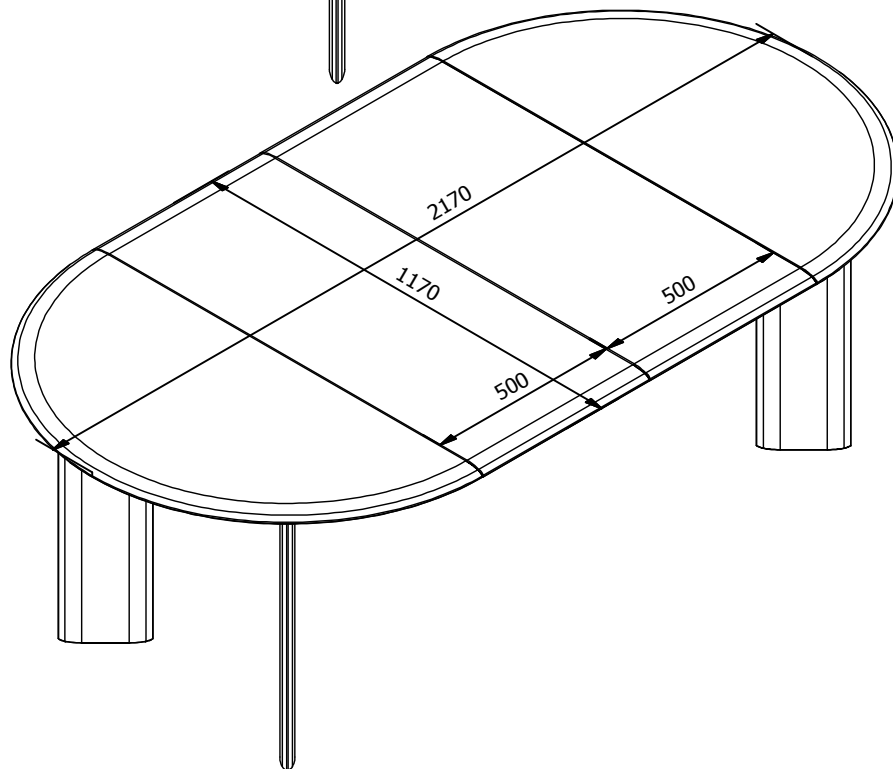

Bevel Table Round Ø117 Extendable

ver.002 - January/2020

Ø1170mm / 1670x1170mm / 2170x1170mm

ferm
L I V I N G

A  M8x50 mm = 8

C  = 1

B  M8/24 = 8

D  = 8

1	1x
2	4x
3	2x
4	1x

OPTION A:

OPTION B:

OPTION C:

OPTION B:

OPTION C:

OPTION C:

6B