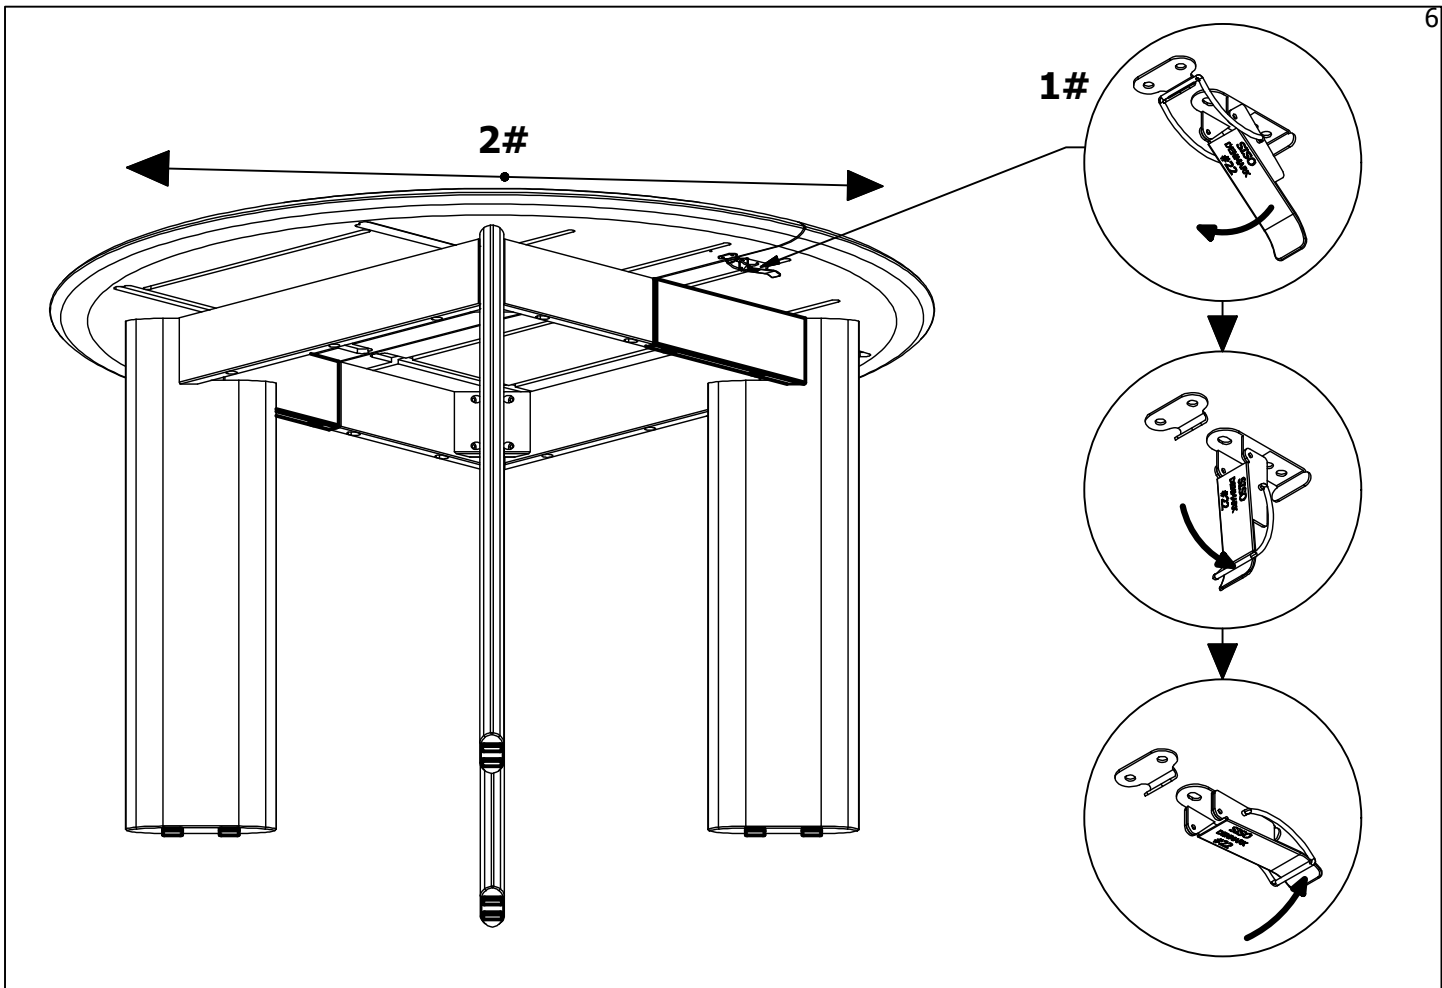

Bevel Table Round Ø117 Extendable

ver.002 - January/2020

Ø1170mm / 1670x1170mm / 2170x1170mm

ferm
L I V I N G

A  M8x50 mm = 8

C  = 1

B  M8/24 = 8

D  = 8

1	1x
2	4x
3	2x
4	1x

OPTION A:

OPTION B:

OPTION C:

OPTION B:

OPTION C:

OPTION C:

6B