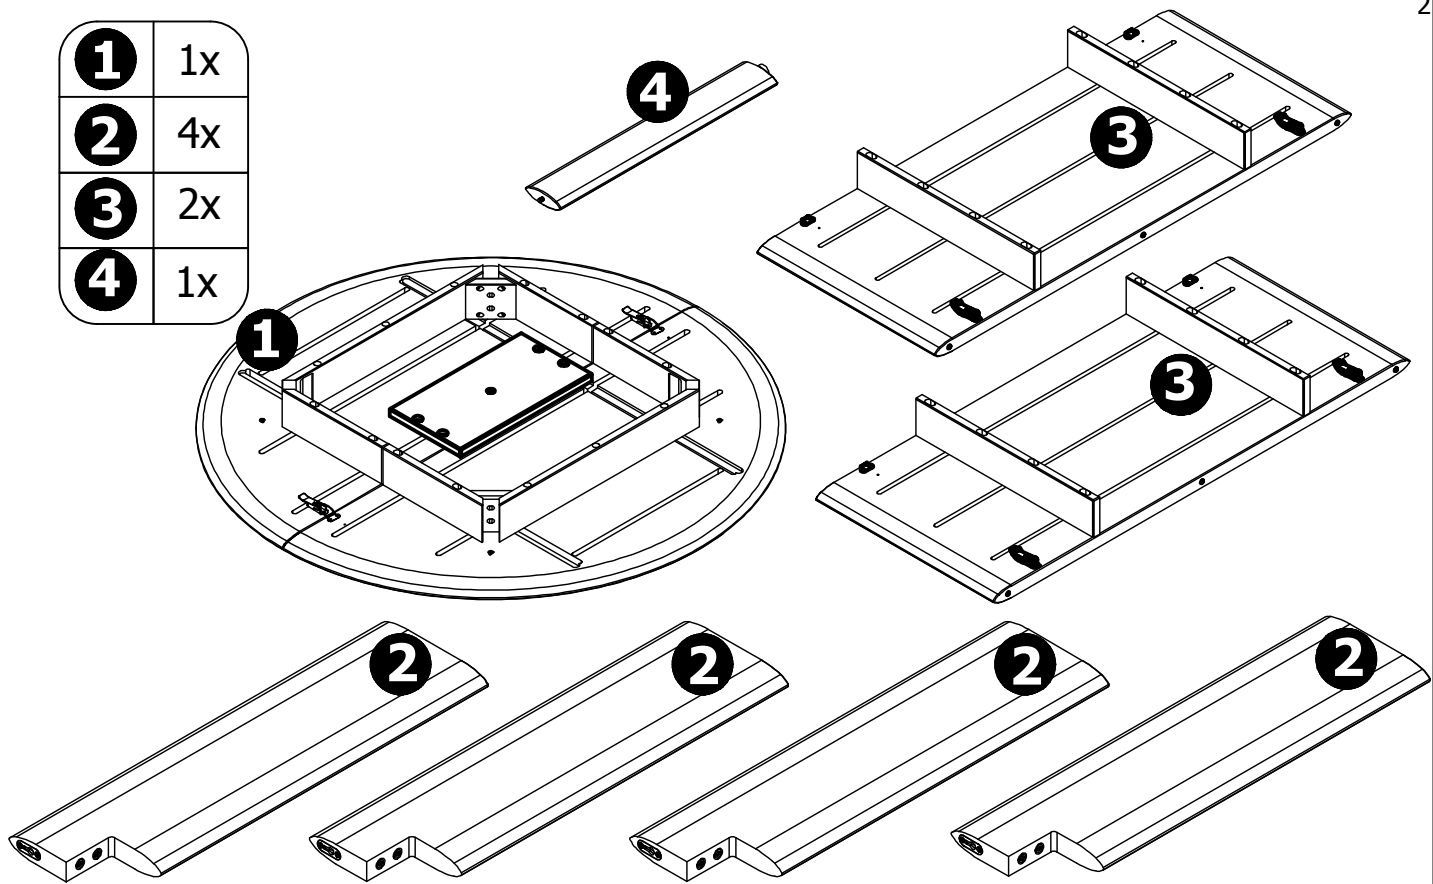

Bevel Table Round Ø117 Extendable

ver.002 - January/2020

Ø1170mm / 1670x1170mm / 2170x1170mm

ferm
L I V I N G

A  M8x50 mm = 8

C  = 1

B  M8/24 = 8

D  = 8

1	1x
2	4x
3	2x
4	1x

OPTION A:

OPTION B:

OPTION C:

OPTION B:

OPTION C:

OPTION C:

6B