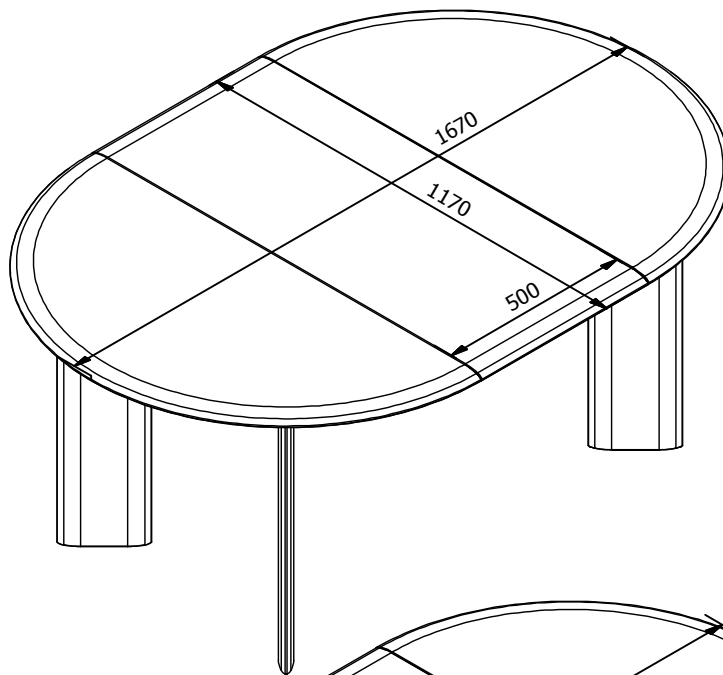

Bevel Table Round Ø117 Extendable

ver.002 - January/2020

Ø1170mm / 1670x1170mm / 2170x1170mm

ferm
L I V I N G

A  M8x50 mm = 8

C  = 1

B  M8/24 = 8

D  = 8

1	1x
2	4x
3	2x
4	1x

OPTION A:

OPTION B:

OPTION C:

OPTION B:

OPTION C:

OPTION C:

6B