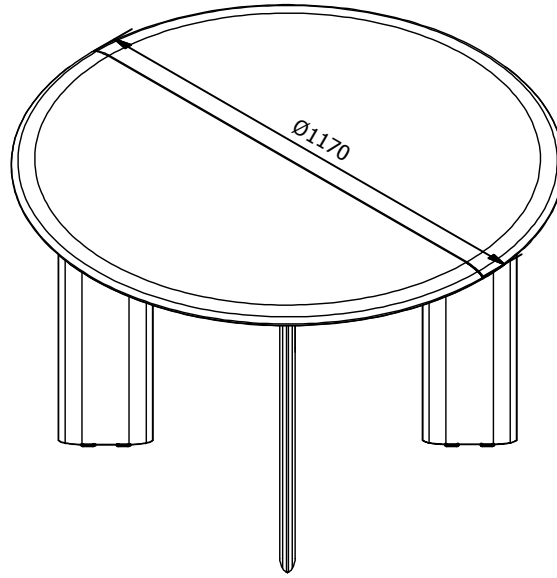

Bevel Table Round Ø117 Extendable

ver.002 - January/2020

Ø1170mm / 1670x1170mm / 2170x1170mm

ferm
L I V I N G

A  M8x50 mm = 8

C  = 1

B  M8/24 = 8

D  = 8

1	1x
2	4x
3	2x
4	1x

OPTION A:

OPTION B:

OPTION C:

OPTION B:

OPTION C:

OPTION C:

6B