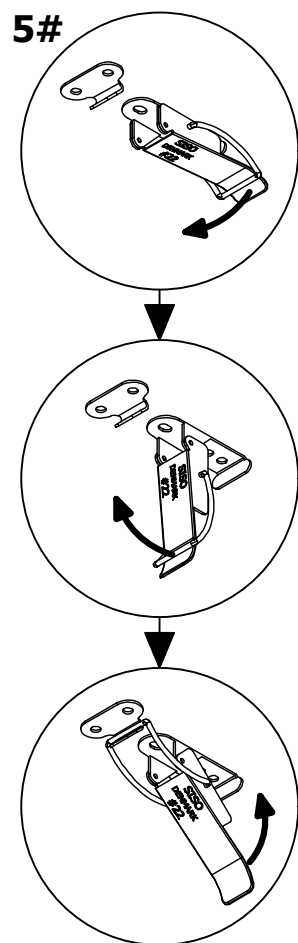

Bevel Table Round Ø117 Extendable

ver.002 - January/2020

Ø1170mm / 1670x1170mm / 2170x1170mm

ferm
L I V I N G

A  M8x50 mm = 8

C  = 1

B  M8/24 = 8

D  = 8

1	1x
2	4x
3	2x
4	1x

OPTION A:

OPTION B:

OPTION C:

OPTION B:

OPTION C:

OPTION C:

6B