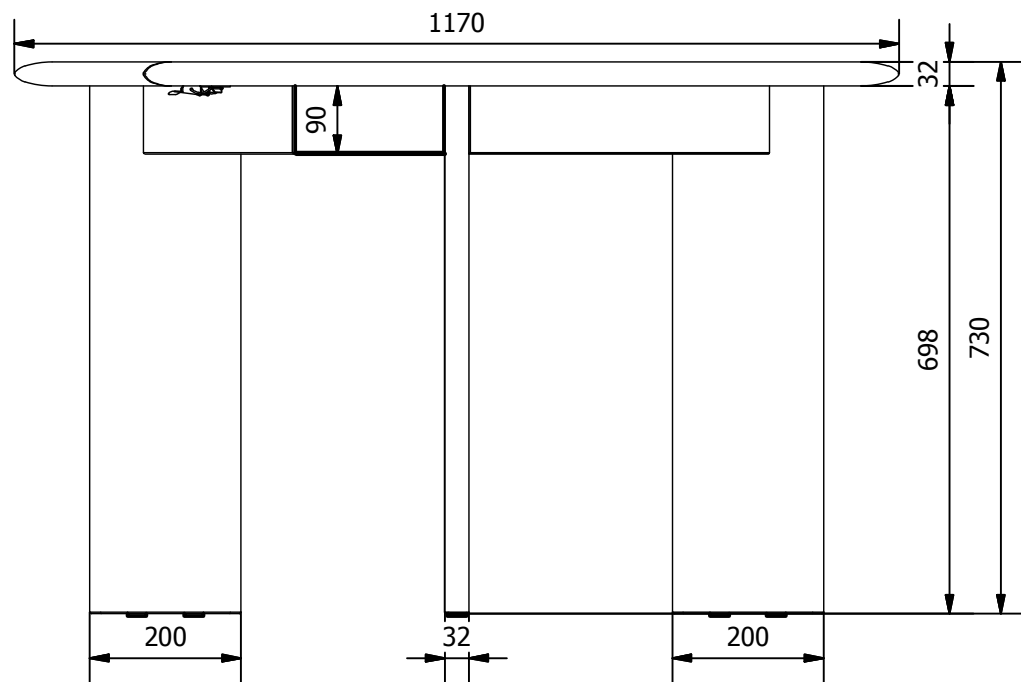

Bevel Table Round Ø117 Extendable

ver.002 - January/2020

Ø1170mm / 1670x1170mm / 2170x1170mm

ferm
L I V I N G

A  M8x50 mm = 8

C  = 1

B  M8/24 = 8

D  = 8

1	1x
2	4x
3	2x
4	1x

OPTION A:

OPTION B:

OPTION C:

OPTION B:

OPTION C:

OPTION C:

6B