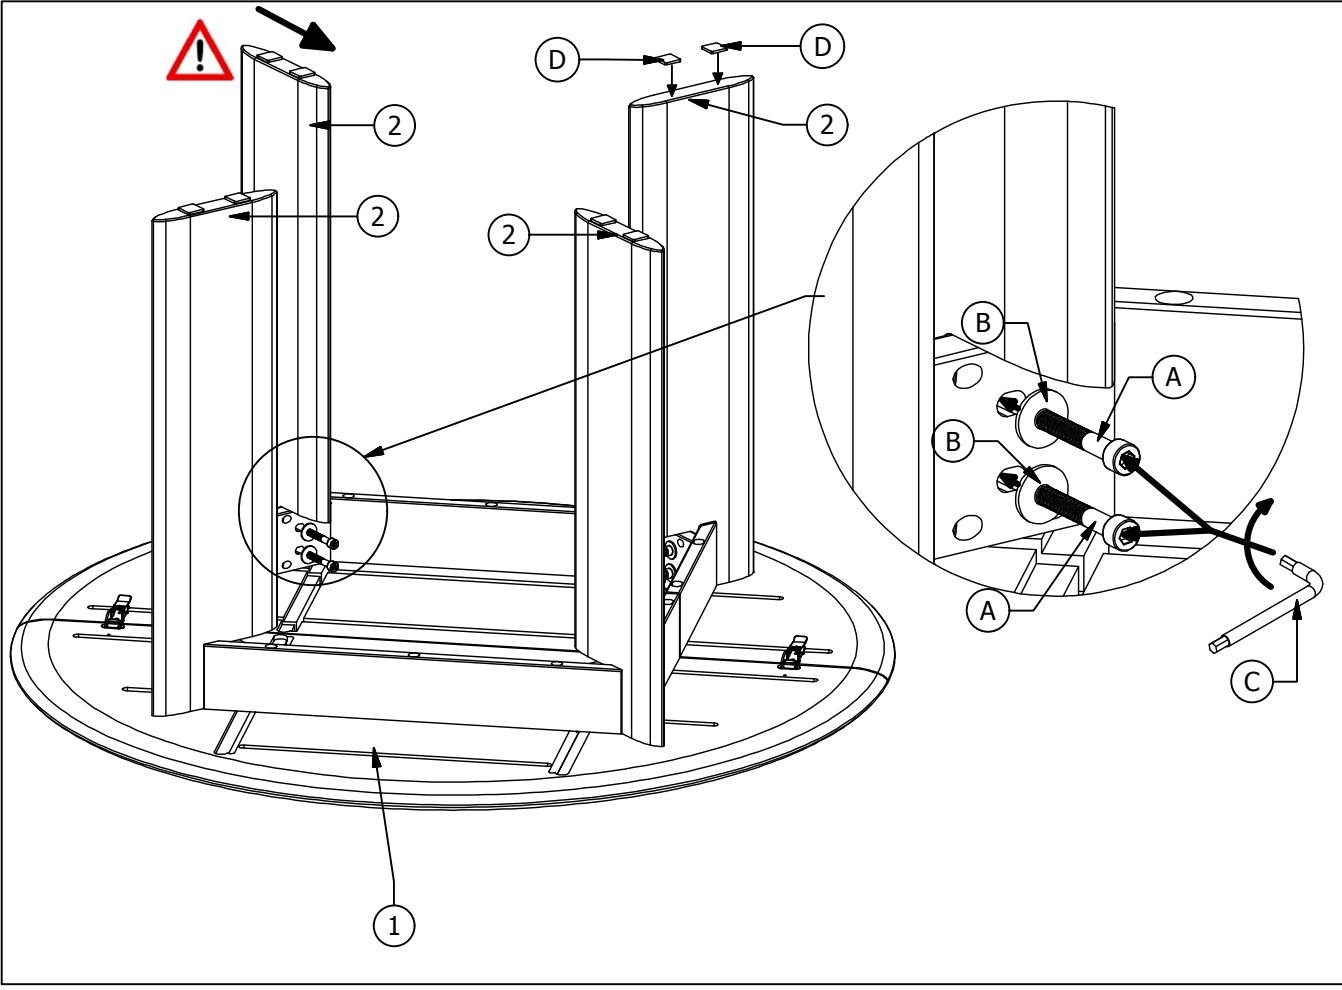

Bevel Table Round Ø117 Extendable

ver.002 - January/2020

Ø1170mm / 1670x1170mm / 2170x1170mm

ferm
L I V I N G

A  M8x50 mm = 8

C  = 1

B  M8/24 = 8

D  = 8

1	1x
2	4x
3	2x
4	1x

OPTION A:

OPTION B:

OPTION C:

OPTION B:

OPTION C:

OPTION C:

6B