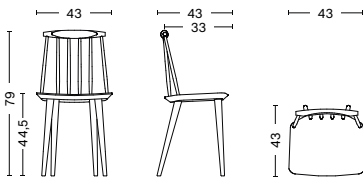

### DIMENSIONS

WIDTH 43 CM  
DEPTH 43 CM  
HEIGHT 79 CM  
SEAT HEIGHT 44,5 CM  
SEAT WIDTH 33 CM