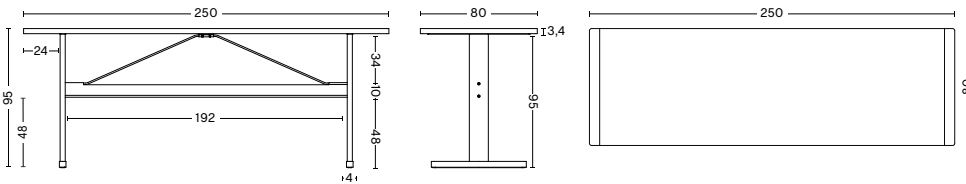

PASSERELLE TABLE | LINOLEUM | LAMINATE TABLETOP
 WIDTH 200 CM | 78.75"
 DEPTH 90 CM | 35.5"
 HEIGHT 74 CM | 29.25"
 CROSSBAR HEIGHT 39 CM | 15.5"

- PASSERELLE TABLE COLLECTION -

PASSERELLE TABLE | VENEER TABLETOP
 WIDTH 260 CM | 102.5"
 DEPTH 95 CM | 37.5"
 HEIGHT 74 CM | 29.25"
 CROSSBAR HEIGHT 39 CM | 15.5"

PASSERELLE TABLE | LINOLEUM | LAMINATE TABLETOP
 WIDTH 260 CM | 102.5"
 DEPTH 95 CM | 37.5"
 HEIGHT 74 CM | 29.25"
 CROSSBAR HEIGHT 39 CM | 15.5"

PASSERELLE TABLE | VENEER TABLETOP
 WIDTH 300 CM | 118"
 DEPTH 95 CM | 37.5"
 HEIGHT 74 CM | 29.25"
 CROSSBAR HEIGHT 39 CM | 15.5"

PASSERELLE TABLE | LINOLEUM | LAMINATE TABLETOP
 WIDTH 300 CM | 118"
 DEPTH 95 CM | 37.5"
 HEIGHT 74 CM | 29.25"
 CROSSBAR HEIGHT 39 CM | 15.5"

PASSERELLE HIGH TABLE | VENEER TABLETOP
 WIDTH 200 CM | 78.75"
 DEPTH 80 CM | 31.5"
 HEIGHT 95 CM | 37.5"
 CROSSBAR HEIGHT 48 CM | 19"

- PASSERELLE TABLE COLLECTION -

PASSERELLE HIGH TABLE | LINOLEUM | LAMINATE TABLETOP
 WIDTH 200 CM | 78.75"
 DEPTH 80 CM | 31.5"
 HEIGHT 95 CM | 37.5"
 CROSSBAR HEIGHT 48 CM | 19"

PASSERELLE HIGH TABLE | VENEER TABLETOP
 WIDTH 250 CM | 98.5"
 DEPTH 80 CM | 31.5"
 HEIGHT 95 CM | 37.5"
 CROSSBAR HEIGHT 48 CM | 19"