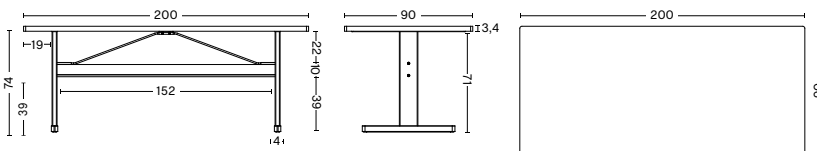

DEPTH 65 CM | 25.5"

HEIGHT 74 CM | 29.25"

CROSSBAR HEIGHT 39 CM | 15.5"

PASSERELLE TABLE | VENEER TABLETOP

WIDTH 140 CM | 55"

DEPTH 75 CM | 29.5"

HEIGHT 74 CM | 29.25"

CROSSBAR HEIGHT 39 CM | 15.5"

- PASSERELLE TABLE COLLECTION -

PASSERELLE TABLE | LINOLEUM | LAMINATE TABLETOP
 WIDTH 140 CM | 55"
 DEPTH 75 CM | 29.5"
 HEIGHT 74 CM | 29.25"
 CROSSBAR HEIGHT 39 CM | 15.5"

PASSERELLE TABLE | VENEER TABLETOP
 WIDTH 160 CM | 63"
 DEPTH 85 CM | 33.5"
 HEIGHT 74 CM | 29.25"
 CROSSBAR HEIGHT 39 CM | 15.5"

PASSERELLE TABLE | LINOLEUM | LAMINATE TABLETOP
 WIDTH 160 CM | 63"
 DEPTH 85 CM | 33.5"
 HEIGHT 74 CM | 29.25"
 CROSSBAR HEIGHT 39 CM | 15.5"

PASSERELLE TABLE | VENEER TABLETOP
 WIDTH 200 CM | 78.75"
 DEPTH 90 CM | 35.5"
 HEIGHT 74 CM | 29.25"
 CROSSBAR HEIGHT 39 CM | 15.5"

PASSERELLE TABLE | LINOLEUM | LAMINATE TABLETOP
 WIDTH 200 CM | 78.75"
 DEPTH 90 CM | 35.5"
 HEIGHT 74 CM | 29.25"
 CROSSBAR HEIGHT 39 CM | 15.5"

- PASSERELLE TABLE COLLECTION -

PASSERELLE TABLE | VENEER TABLETOP
 WIDTH 260 CM | 102.5"
 DEPTH 95 CM | 37.5"
 HEIGHT 74 CM | 29.25"
 CROSSBAR HEIGHT 39 CM | 15.5"