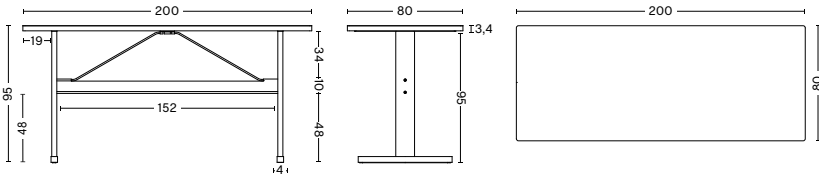

PASSERELLE TABLE | LINOLEUM | LAMINATE TABLETOP
 WIDTH 200 CM | 78.75"
 DEPTH 90 CM | 35.5"
 HEIGHT 74 CM | 29.25"
 CROSSBAR HEIGHT 39 CM | 15.5"

- PASSERELLE TABLE COLLECTION -

PASSERELLE TABLE | VENEER TABLETOP
 WIDTH 260 CM | 102.5"
 DEPTH 95 CM | 37.5"
 HEIGHT 74 CM | 29.25"
 CROSSBAR HEIGHT 39 CM | 15.5"

PASSERELLE TABLE | LINOLEUM | LAMINATE TABLETOP
 WIDTH 260 CM | 102.5"
 DEPTH 95 CM | 37.5"
 HEIGHT 74 CM | 29.25"
 CROSSBAR HEIGHT 39 CM | 15.5"

PASSERELLE TABLE | VENEER TABLETOP
 WIDTH 300 CM | 118"
 DEPTH 95 CM | 37.5"
 HEIGHT 74 CM | 29.25"
 CROSSBAR HEIGHT 39 CM | 15.5"

PASSERELLE TABLE | LINOLEUM | LAMINATE TABLETOP
 WIDTH 300 CM | 118"
 DEPTH 95 CM | 37.5"
 HEIGHT 74 CM | 29.25"
 CROSSBAR HEIGHT 39 CM | 15.5"

PASSERELLE HIGH TABLE | VENEER TABLETOP
 WIDTH 200 CM | 78.75"
 DEPTH 80 CM | 31.5"
 HEIGHT 95 CM | 37.5"
 CROSSBAR HEIGHT 48 CM | 19"

- PASSERELLE TABLE COLLECTION -

PASSERELLE HIGH TABLE | LINOLEUM | LAMINATE TABLETOP
 WIDTH 200 CM | 78.75"
 DEPTH 80 CM | 31.5"
 HEIGHT 95 CM | 37.5"
 CROSSBAR HEIGHT 48 CM | 19"

PASSERELLE HIGH TABLE | VENEER TABLETOP
 WIDTH 250 CM | 98.5"
 DEPTH 80 CM | 31.5"
 HEIGHT 95 CM | 37.5"
 CROSSBAR HEIGHT 48 CM | 19"