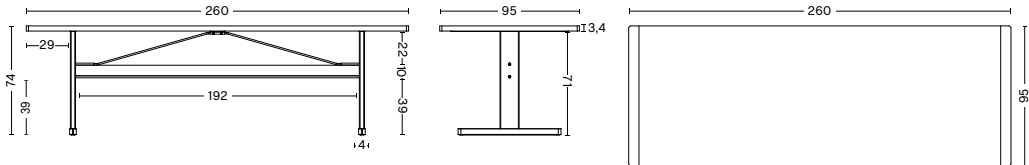

- PASSERELLE TABLE COLLECTION -

PASSERELLE TABLE | LINOLEUM | LAMINATE TABLETOP
 WIDTH 140 CM | 55"
 DEPTH 75 CM | 29.5"
 HEIGHT 74 CM | 29.25"
 CROSSBAR HEIGHT 39 CM | 15.5"

PASSERELLE TABLE | VENEER TABLETOP
 WIDTH 160 CM | 63"
 DEPTH 85 CM | 33.5"
 HEIGHT 74 CM | 29.25"
 CROSSBAR HEIGHT 39 CM | 15.5"

PASSERELLE TABLE | LINOLEUM | LAMINATE TABLETOP
 WIDTH 160 CM | 63"
 DEPTH 85 CM | 33.5"
 HEIGHT 74 CM | 29.25"
 CROSSBAR HEIGHT 39 CM | 15.5"

PASSERELLE TABLE | VENEER TABLETOP
 WIDTH 200 CM | 78.75"
 DEPTH 90 CM | 35.5"
 HEIGHT 74 CM | 29.25"
 CROSSBAR HEIGHT 39 CM | 15.5"

PASSERELLE TABLE | LINOLEUM | LAMINATE TABLETOP
 WIDTH 200 CM | 78.75"
 DEPTH 90 CM | 35.5"
 HEIGHT 74 CM | 29.25"
 CROSSBAR HEIGHT 39 CM | 15.5"

- PASSERELLE TABLE COLLECTION -

PASSERELLE TABLE | VENEER TABLETOP
 WIDTH 260 CM | 102.5"
 DEPTH 95 CM | 37.5"
 HEIGHT 74 CM | 29.25"
 CROSSBAR HEIGHT 39 CM | 15.5"

PASSERELLE TABLE | LINOLEUM | LAMINATE TABLETOP
 WIDTH 260 CM | 102.5"
 DEPTH 95 CM | 37.5"
 HEIGHT 74 CM | 29.25"
 CROSSBAR HEIGHT 39 CM | 15.5"

PASSERELLE TABLE | VENEER TABLETOP
 WIDTH 300 CM | 118"
 DEPTH 95 CM | 37.5"
 HEIGHT 74 CM | 29.25"
 CROSSBAR HEIGHT 39 CM | 15.5"