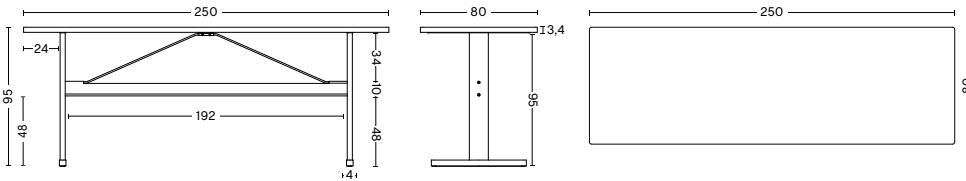

PASSERELLE TABLE | LINOLEUM | LAMINATE TABLETOP
 WIDTH 260 CM | 102.5"
 DEPTH 95 CM | 37.5"
 HEIGHT 74 CM | 29.25"
 CROSSBAR HEIGHT 39 CM | 15.5"

PASSERELLE TABLE | VENEER TABLETOP
 WIDTH 300 CM | 118"
 DEPTH 95 CM | 37.5"
 HEIGHT 74 CM | 29.25"
 CROSSBAR HEIGHT 39 CM | 15.5"

PASSERELLE TABLE | LINOLEUM | LAMINATE TABLETOP
 WIDTH 300 CM | 118"
 DEPTH 95 CM | 37.5"
 HEIGHT 74 CM | 29.25"
 CROSSBAR HEIGHT 39 CM | 15.5"

PASSERELLE HIGH TABLE | VENEER TABLETOP
 WIDTH 200 CM | 78.75"
 DEPTH 80 CM | 31.5"
 HEIGHT 95 CM | 37.5"
 CROSSBAR HEIGHT 48 CM | 19"

- PASSERELLE TABLE COLLECTION -

PASSERELLE HIGH TABLE | LINOLEUM | LAMINATE TABLETOP
 WIDTH 200 CM | 78.75"
 DEPTH 80 CM | 31.5"
 HEIGHT 95 CM | 37.5"
 CROSSBAR HEIGHT 48 CM | 19"

PASSERELLE HIGH TABLE | VENEER TABLETOP
 WIDTH 250 CM | 98.5"
 DEPTH 80 CM | 31.5"
 HEIGHT 95 CM | 37.5"
 CROSSBAR HEIGHT 48 CM | 19"

PASSERELLE HIGH TABLE | LINOLEUM | LAMINATE TABLETOP
 WIDTH 250 CM | 98.5"
 DEPTH 80 CM | 31.5"
 HEIGHT 95 CM | 37.5"
 CROSSBAR HEIGHT 48 CM | 19"

PASSERELLE HIGH TABLE | VENEER TABLETOP
 WIDTH 200 CM | 78.75"
 DEPTH 80 CM | 31.5"
 HEIGHT 105 CM | 41.25"
 CROSSBAR HEIGHT 58 CM | 22.75"