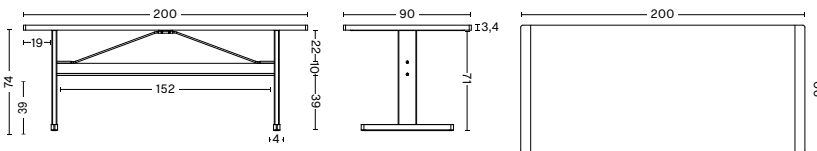

DEPTH 65 CM | 25.5"

HEIGHT 74 CM | 29.25"

CROSSBAR HEIGHT 39 CM | 15.5"

PASSERELLE TABLE | VENEER TABLETOP

WIDTH 140 CM | 55"

DEPTH 75 CM | 29.5"

HEIGHT 74 CM | 29.25"

CROSSBAR HEIGHT 39 CM | 15.5"

- PASSERELLE TABLE COLLECTION -

PASSERELLE TABLE | LINOLEUM | LAMINATE TABLETOP
 WIDTH 140 CM | 55"
 DEPTH 75 CM | 29.5"
 HEIGHT 74 CM | 29.25"
 CROSSBAR HEIGHT 39 CM | 15.5"

PASSERELLE TABLE | VENEER TABLETOP
 WIDTH 160 CM | 63"
 DEPTH 85 CM | 33.5"
 HEIGHT 74 CM | 29.25"
 CROSSBAR HEIGHT 39 CM | 15.5"

PASSERELLE TABLE | LINOLEUM | LAMINATE TABLETOP
 WIDTH 160 CM | 63"
 DEPTH 85 CM | 33.5"
 HEIGHT 74 CM | 29.25"
 CROSSBAR HEIGHT 39 CM | 15.5"

PASSERELLE TABLE | VENEER TABLETOP
 WIDTH 200 CM | 78.75"
 DEPTH 90 CM | 35.5"
 HEIGHT 74 CM | 29.25"
 CROSSBAR HEIGHT 39 CM | 15.5"

PASSERELLE TABLE | LINOLEUM | LAMINATE TABLETOP
 WIDTH 200 CM | 78.75"
 DEPTH 90 CM | 35.5"
 HEIGHT 74 CM | 29.25"
 CROSSBAR HEIGHT 39 CM | 15.5"

- PASSERELLE TABLE COLLECTION -

PASSERELLE TABLE | VENEER TABLETOP
 WIDTH 260 CM | 102.5"
 DEPTH 95 CM | 37.5"
 HEIGHT 74 CM | 29.25"
 CROSSBAR HEIGHT 39 CM | 15.5"