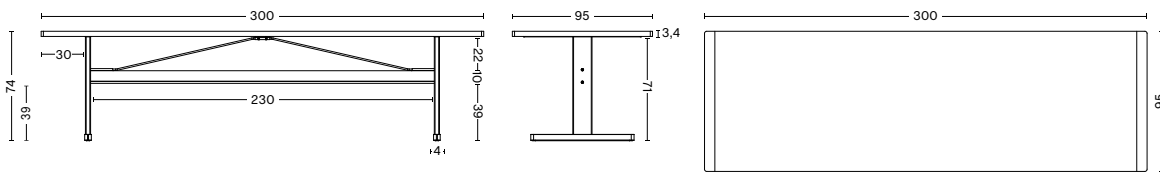

PASSERELLE TABLE | LINOLEUM | LAMINATE TABLETOP
 WIDTH 160 CM | 63"
 DEPTH 85 CM | 33.5"
 HEIGHT 74 CM | 29.25"
 CROSSBAR HEIGHT 39 CM | 15.5"

PASSERELLE TABLE | VENEER TABLETOP
 WIDTH 200 CM | 78.75"
 DEPTH 90 CM | 35.5"
 HEIGHT 74 CM | 29.25"
 CROSSBAR HEIGHT 39 CM | 15.5"

PASSERELLE TABLE | LINOLEUM | LAMINATE TABLETOP
 WIDTH 200 CM | 78.75"
 DEPTH 90 CM | 35.5"
 HEIGHT 74 CM | 29.25"
 CROSSBAR HEIGHT 39 CM | 15.5"

- PASSERELLE TABLE COLLECTION -

PASSERELLE TABLE | VENEER TABLETOP
 WIDTH 260 CM | 102.5"
 DEPTH 95 CM | 37.5"
 HEIGHT 74 CM | 29.25"
 CROSSBAR HEIGHT 39 CM | 15.5"

PASSERELLE TABLE | LINOLEUM | LAMINATE TABLETOP
 WIDTH 260 CM | 102.5"
 DEPTH 95 CM | 37.5"
 HEIGHT 74 CM | 29.25"
 CROSSBAR HEIGHT 39 CM | 15.5"

PASSERELLE TABLE | VENEER TABLETOP
 WIDTH 300 CM | 118"
 DEPTH 95 CM | 37.5"
 HEIGHT 74 CM | 29.25"
 CROSSBAR HEIGHT 39 CM | 15.5"

PASSERELLE TABLE | LINOLEUM | LAMINATE TABLETOP
 WIDTH 300 CM | 118"
 DEPTH 95 CM | 37.5"
 HEIGHT 74 CM | 29.25"
 CROSSBAR HEIGHT 39 CM | 15.5"

PASSERELLE HIGH TABLE | VENEER TABLETOP
 WIDTH 200 CM | 78.75"
 DEPTH 80 CM | 31.5"
 HEIGHT 95 CM | 37.5"
 CROSSBAR HEIGHT 48 CM | 19"