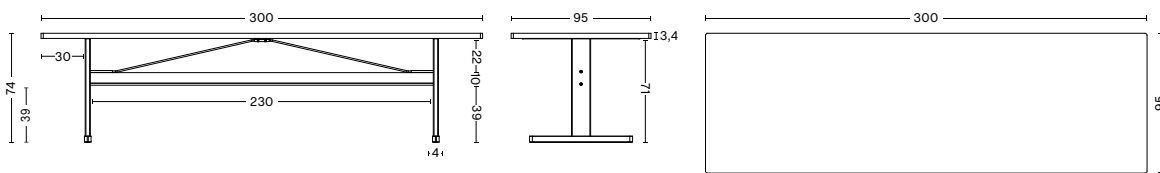

PASSERELLE TABLE | LINOLEUM | LAMINATE TABLETOP
 WIDTH 160 CM | 63"
 DEPTH 85 CM | 33.5"
 HEIGHT 74 CM | 29.25"
 CROSSBAR HEIGHT 39 CM | 15.5"

PASSERELLE TABLE | VENEER TABLETOP
 WIDTH 200 CM | 78.75"
 DEPTH 90 CM | 35.5"
 HEIGHT 74 CM | 29.25"
 CROSSBAR HEIGHT 39 CM | 15.5"

PASSERELLE TABLE | LINOLEUM | LAMINATE TABLETOP
 WIDTH 200 CM | 78.75"
 DEPTH 90 CM | 35.5"
 HEIGHT 74 CM | 29.25"
 CROSSBAR HEIGHT 39 CM | 15.5"

- PASSERELLE TABLE COLLECTION -

PASSERELLE TABLE | VENEER TABLETOP
 WIDTH 260 CM | 102.5"
 DEPTH 95 CM | 37.5"
 HEIGHT 74 CM | 29.25"
 CROSSBAR HEIGHT 39 CM | 15.5"

PASSERELLE TABLE | LINOLEUM | LAMINATE TABLETOP
 WIDTH 260 CM | 102.5"
 DEPTH 95 CM | 37.5"
 HEIGHT 74 CM | 29.25"
 CROSSBAR HEIGHT 39 CM | 15.5"

PASSERELLE TABLE | VENEER TABLETOP
 WIDTH 300 CM | 118"
 DEPTH 95 CM | 37.5"
 HEIGHT 74 CM | 29.25"
 CROSSBAR HEIGHT 39 CM | 15.5"

PASSERELLE TABLE | LINOLEUM | LAMINATE TABLETOP
 WIDTH 300 CM | 118"
 DEPTH 95 CM | 37.5"
 HEIGHT 74 CM | 29.25"
 CROSSBAR HEIGHT 39 CM | 15.5"

PASSERELLE HIGH TABLE | VENEER TABLETOP
 WIDTH 200 CM | 78.75"
 DEPTH 80 CM | 31.5"
 HEIGHT 95 CM | 37.5"
 CROSSBAR HEIGHT 48 CM | 19"