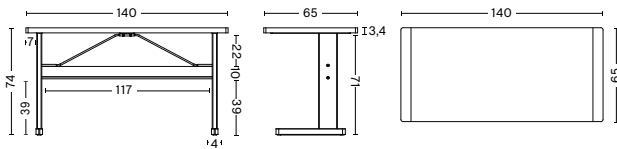

DIMENSIONS

PASSERELLE DESK | VENEER TABLETOP

WIDTH 140 CM | 55"

DEPTH 65 CM | 25.5"

HEIGHT 74 CM | 29.25"

CROSSBAR HEIGHT 39 CM | 15.5"

PASSERELLE DESK | LINOLEUM | LAMINATE TABLETOP

WIDTH 140 CM | 55"

PASSERELLE TABLE | LINOLEUM | LAMINATE TABLETOP
 WIDTH 160 CM | 63"
 DEPTH 85 CM | 33.5"
 HEIGHT 74 CM | 29.25"
 CROSSBAR HEIGHT 39 CM | 15.5"

PASSERELLE TABLE | VENEER TABLETOP
 WIDTH 200 CM | 78.75"
 DEPTH 90 CM | 35.5"
 HEIGHT 74 CM | 29.25"
 CROSSBAR HEIGHT 39 CM | 15.5"

PASSERELLE TABLE | LINOLEUM | LAMINATE TABLETOP
 WIDTH 200 CM | 78.75"
 DEPTH 90 CM | 35.5"
 HEIGHT 74 CM | 29.25"
 CROSSBAR HEIGHT 39 CM | 15.5"

- PASSERELLE TABLE COLLECTION -

PASSERELLE TABLE | VENEER TABLETOP
 WIDTH 260 CM | 102.5"
 DEPTH 95 CM | 37.5"
 HEIGHT 74 CM | 29.25"
 CROSSBAR HEIGHT 39 CM | 15.5"

PASSERELLE TABLE | LINOLEUM | LAMINATE TABLETOP
 WIDTH 260 CM | 102.5"
 DEPTH 95 CM | 37.5"
 HEIGHT 74 CM | 29.25"
 CROSSBAR HEIGHT 39 CM | 15.5"

PASSERELLE TABLE | VENEER TABLETOP
 WIDTH 300 CM | 118"
 DEPTH 95 CM | 37.5"
 HEIGHT 74 CM | 29.25"
 CROSSBAR HEIGHT 39 CM | 15.5"