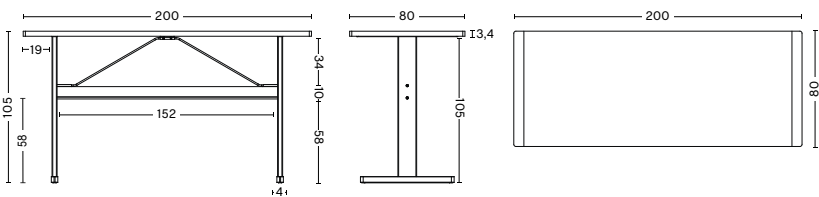

PASSERELLE TABLE | LINOLEUM | LAMINATE TABLETOP
 WIDTH 300 CM | 118"
 DEPTH 95 CM | 37.5"
 HEIGHT 74 CM | 29.25"
 CROSSBAR HEIGHT 39 CM | 15.5"

PASSERELLE HIGH TABLE | VENEER TABLETOP
 WIDTH 200 CM | 78.75"
 DEPTH 80 CM | 31.5"
 HEIGHT 95 CM | 37.5"
 CROSSBAR HEIGHT 48 CM | 19"

- PASSERELLE TABLE COLLECTION -

PASSERELLE HIGH TABLE | LINOLEUM | LAMINATE TABLETOP
 WIDTH 200 CM | 78.75"
 DEPTH 80 CM | 31.5"
 HEIGHT 95 CM | 37.5"
 CROSSBAR HEIGHT 48 CM | 19"

PASSERELLE HIGH TABLE | VENEER TABLETOP
 WIDTH 250 CM | 98.5"
 DEPTH 80 CM | 31.5"
 HEIGHT 95 CM | 37.5"
 CROSSBAR HEIGHT 48 CM | 19"

PASSERELLE HIGH TABLE | LINOLEUM | LAMINATE TABLETOP
 WIDTH 250 CM | 98.5"
 DEPTH 80 CM | 31.5"
 HEIGHT 95 CM | 37.5"
 CROSSBAR HEIGHT 48 CM | 19"

PASSERELLE HIGH TABLE | VENEER TABLETOP
 WIDTH 200 CM | 78.75"
 DEPTH 80 CM | 31.5"
 HEIGHT 105 CM | 41.25"
 CROSSBAR HEIGHT 58 CM | 22.75"

PASSERELLE HIGH TABLE | LINOLEUM | LAMINATE TABLETOP
 WIDTH 200 CM | 78.75"
 DEPTH 80 CM | 31.5"
 HEIGHT 105 CM | 41.25"
 CROSSBAR HEIGHT 58 CM | 22.75"

- PASSERELLE TABLE COLLECTION -

PASSERELLE HIGH TABLE | VENEER TABLETOP
WIDTH 250 CM | 98.5"
DEPTH 80 CM | 31.5"
HEIGHT 105 CM | 41.25"
CROSSBAR HEIGHT 58 CM | 22.75"