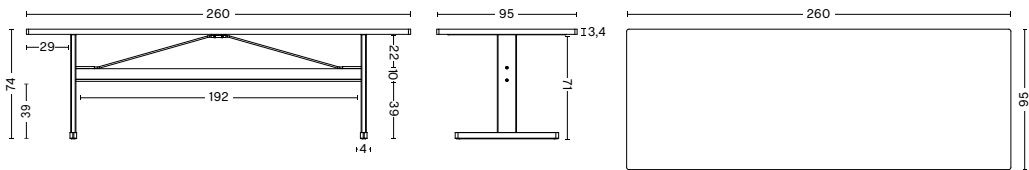

- PASSERELLE TABLE COLLECTION -

PASSERELLE TABLE | LINOLEUM | LAMINATE TABLETOP
 WIDTH 140 CM | 55"
 DEPTH 75 CM | 29.5"
 HEIGHT 74 CM | 29.25"
 CROSSBAR HEIGHT 39 CM | 15.5"

PASSERELLE TABLE | VENEER TABLETOP
 WIDTH 160 CM | 63"
 DEPTH 85 CM | 33.5"
 HEIGHT 74 CM | 29.25"
 CROSSBAR HEIGHT 39 CM | 15.5"

PASSERELLE TABLE | LINOLEUM | LAMINATE TABLETOP
 WIDTH 160 CM | 63"
 DEPTH 85 CM | 33.5"
 HEIGHT 74 CM | 29.25"
 CROSSBAR HEIGHT 39 CM | 15.5"

PASSERELLE TABLE | VENEER TABLETOP
 WIDTH 200 CM | 78.75"
 DEPTH 90 CM | 35.5"
 HEIGHT 74 CM | 29.25"
 CROSSBAR HEIGHT 39 CM | 15.5"

PASSERELLE TABLE | LINOLEUM | LAMINATE TABLETOP
 WIDTH 200 CM | 78.75"
 DEPTH 90 CM | 35.5"
 HEIGHT 74 CM | 29.25"
 CROSSBAR HEIGHT 39 CM | 15.5"

- PASSERELLE TABLE COLLECTION -

PASSERELLE TABLE | VENEER TABLETOP
 WIDTH 260 CM | 102.5"
 DEPTH 95 CM | 37.5"
 HEIGHT 74 CM | 29.25"
 CROSSBAR HEIGHT 39 CM | 15.5"

PASSERELLE TABLE | LINOLEUM | LAMINATE TABLETOP
 WIDTH 260 CM | 102.5"
 DEPTH 95 CM | 37.5"
 HEIGHT 74 CM | 29.25"
 CROSSBAR HEIGHT 39 CM | 15.5"

PASSERELLE TABLE | VENEER TABLETOP
 WIDTH 300 CM | 118"
 DEPTH 95 CM | 37.5"
 HEIGHT 74 CM | 29.25"
 CROSSBAR HEIGHT 39 CM | 15.5"