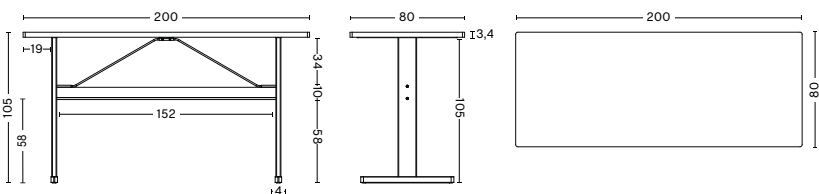

PASSERELLE TABLE | LINOLEUM | LAMINATE TABLETOP
 WIDTH 300 CM | 118"
 DEPTH 95 CM | 37.5"
 HEIGHT 74 CM | 29.25"
 CROSSBAR HEIGHT 39 CM | 15.5"

PASSERELLE HIGH TABLE | VENEER TABLETOP
 WIDTH 200 CM | 78.75"
 DEPTH 80 CM | 31.5"
 HEIGHT 95 CM | 37.5"
 CROSSBAR HEIGHT 48 CM | 19"

- PASSERELLE TABLE COLLECTION -

PASSERELLE HIGH TABLE | LINOLEUM | LAMINATE TABLETOP
 WIDTH 200 CM | 78.75"
 DEPTH 80 CM | 31.5"
 HEIGHT 95 CM | 37.5"
 CROSSBAR HEIGHT 48 CM | 19"

PASSERELLE HIGH TABLE | VENEER TABLETOP
 WIDTH 250 CM | 98.5"
 DEPTH 80 CM | 31.5"
 HEIGHT 95 CM | 37.5"
 CROSSBAR HEIGHT 48 CM | 19"

PASSERELLE HIGH TABLE | LINOLEUM | LAMINATE TABLETOP
 WIDTH 250 CM | 98.5"
 DEPTH 80 CM | 31.5"
 HEIGHT 95 CM | 37.5"
 CROSSBAR HEIGHT 48 CM | 19"

PASSERELLE HIGH TABLE | VENEER TABLETOP
 WIDTH 200 CM | 78.75"
 DEPTH 80 CM | 31.5"
 HEIGHT 105 CM | 41.25"
 CROSSBAR HEIGHT 58 CM | 22.75"

PASSERELLE HIGH TABLE | LINOLEUM | LAMINATE TABLETOP
 WIDTH 200 CM | 78.75"
 DEPTH 80 CM | 31.5"
 HEIGHT 105 CM | 41.25"
 CROSSBAR HEIGHT 58 CM | 22.75"

- PASSERELLE TABLE COLLECTION -

PASSERELLE HIGH TABLE | VENEER TABLETOP
WIDTH 250 CM | 98.5"
DEPTH 80 CM | 31.5"
HEIGHT 105 CM | 41.25"
CROSSBAR HEIGHT 58 CM | 22.75"