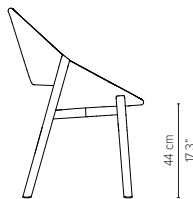

### 02518 Armchair

delivery unit: 1  
packaging:  
62 x 58 x H87 cm - 0,31 m<sup>3</sup>  
cushion: C02518S