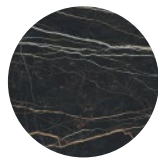

#### Legno | Wood

Rovere  
Fiammato  
Flamed Oak

Rovere Vintage  
Vintage Oak

Frassino  
Ash

Frassino Nero  
Black Ash

Noce Canaletto  
Canaletto  
Walnut

#### Gres Porcellanato | Porcelain Stoneware (Ceramic)

Statuario Bianco  
Statuario White

Thundernight  
Thundernight

Étoile Gris  
Étoile Gris

Emperador  
Emperador