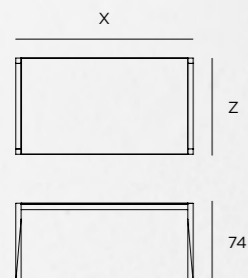

**FIXED  
/ FISSO**

Z	X
80	x 80
80	x 125
80	x 166
90	x 90
90	x 125
90	x 166
90	x 190
90	x 210
100	x 100
100	x 125
100	x 166
100	x 190
100	x 210
100	x 240
120	x 210
120	x 240

**EXTENDABLE  
/ ALLUNGABILE**

Z	X
80	x 125 / 165 / 205
90	x 125 / 165 / 205
90	x 166 / 216 / 266
90	x 190 / 240 / 290
90	x 210 / 260 / 310
100	x 125 / 165 / 205
100	x 166 / 216 / 266
100	x 190 / 240 / 290
100	x 210 / 260 / 310

Unexpected guests?  
No problem: just extend it  
and everyone will have a place.

Ospiti inattesi?  
Nessun problema: basta  
aprirlo e tutti trovano posto.

40 or 50 cm

open with one extension  
/ aperto con un'allunga

80 or 100 cm

open with two extensions  
/ aperto con due allunghe

**TANGO** —  
*Joe Doucet / Renato Zamberlan, 2016*