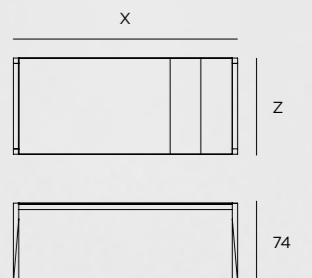

**FIXED  
/ FISSO**

Z	X
80	x 80
80	x 125
80	x 166
90	x 90
90	x 125
90	x 166
90	x 190
90	x 210
100	x 100
100	x 125
100	x 166
100	x 190
100	x 210
100	x 240
120	x 210
120	x 240

**EXTENDABLE  
/ ALLUNGABILE**

Z	X
80	x 125 / 165 / 205
90	x 125 / 165 / 205
90	x 166 / 216 / 266
90	x 190 / 240 / 290
90	x 210 / 260 / 310
100	x 125 / 165 / 205
100	x 166 / 216 / 266
100	x 190 / 240 / 290
100	x 210 / 260 / 310

Unexpected guests?  
No problem: just extend it  
and everyone will have a place.

Ospiti inattesi?  
Nessun problema: basta  
aprirlo e tutti trovano posto.

40 or 50 cm

open with one extension  
/ aperto con un'allunga

80 or 100 cm

open with two extensions  
/ aperto con due allunghe

**TANGO** —  
*Joe Doucet / Renato Zamberlan, 2016*