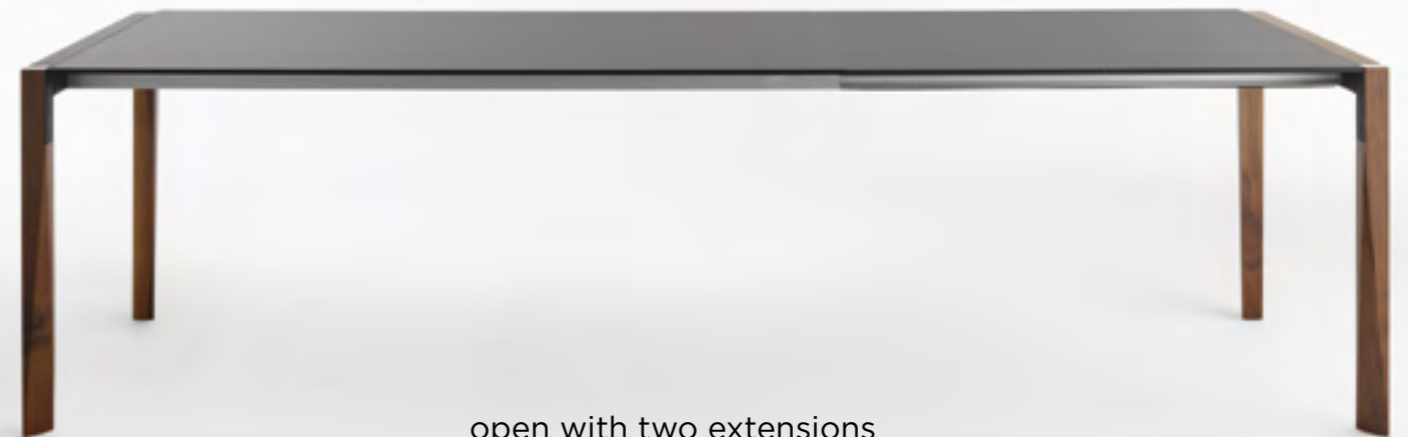

open with two extensions
/ aperto con due allunghe