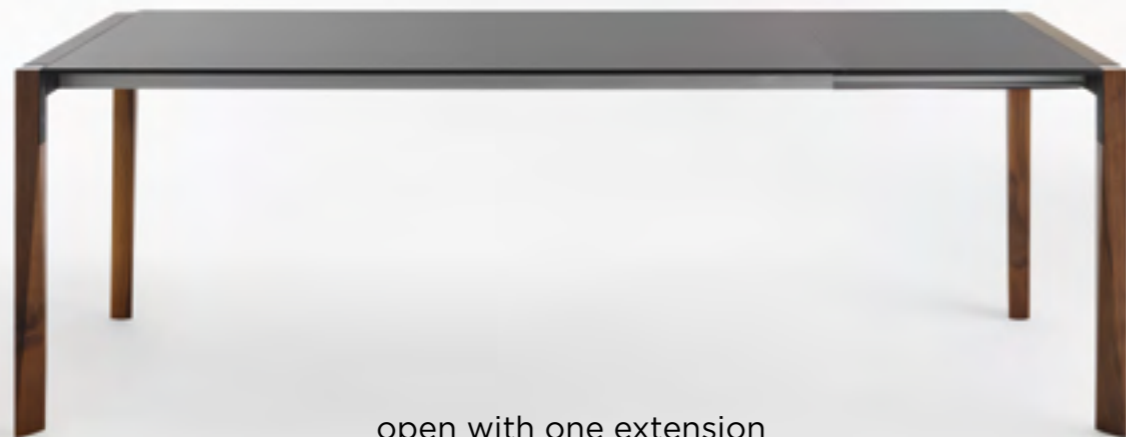

open with one extension
/ aperto con un'allunga

80 or 100 cm