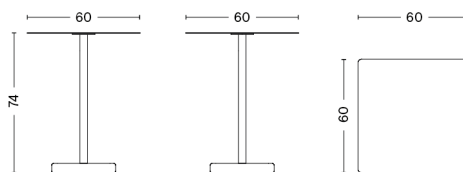

## COLOUR COMBINATIONS H95 & 105 CM

	BASE
TABLETOP	Grey
Anthracite	•

## DIMENSIONS

TERRAZZO TABLE ROUND  
/ DIAMETER Ø70 cm / 27.56"  
/ HEIGHT 74 cm / 29.13"

TERRAZZO TABLE SQUARE  
/ LENGTH 60 cm / 23.62"  
/ WIDTH 60 cm / 23.62"  
/ HEIGHT 74 cm / 29.13"

TERRAZZO TABLE HIGH  
/ DIAMETER Ø60 cm / 23.62"  
/ HEIGHT 95 cm / 37.40"