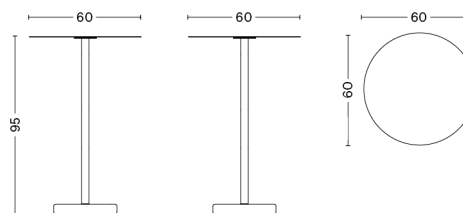

## DIMENSIONS

TERRAZZO TABLE ROUND  
/ DIAMETER Ø70 cm / 27.56"  
/ HEIGHT 74 cm / 29.13"

TERRAZZO TABLE SQUARE  
/ LENGTH 60 cm / 23.62"  
/ WIDTH 60 cm / 23.62"  
/ HEIGHT 74 cm / 29.13"

TERRAZZO TABLE HIGH  
/ DIAMETER Ø60 cm / 23.62"  
/ HEIGHT 95 cm / 37.40"