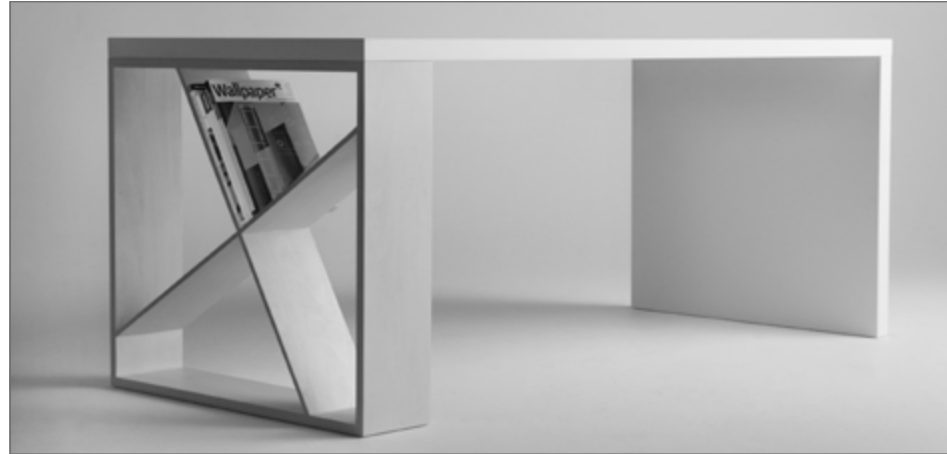

J-TABLE

design: Jean Francois Gomrée, 2004

Tavolo con piano in tamburato laccato. Pannello laterale in MDF laccato. Gamba/mensola con crociera ad X in multistrato di faggio verniciato, profondità cm 20. Piedini in gomma.

Table with lacquered honeycombed wood surface. Side panel made from lacquered MDF. Leg/bracket with cross-shaped structure made from varnished beech, 20 cm deep. Rubber feet.

Table avec étagère en nid d'abeille laqué. Panneau latéral en fibre de densité moyenne laqué. Pied de table/Étagère avec croisillon en X en contre-plaqué de hêtre verni, d'une profondeur de 20 cm. Embouts de pieds en caoutchouc.

Tisch mit lackierter Verbundplatte. Seitenwand aus lackiertem MDF. Tischbein/Regal mit X-förmiger Anordnung aus Multiplex in lackierter Buche, Tiefe 20 cm. Füße aus Gummi.

Mesa con superficie de panel de estructura alveolar laqueado. Panel lateral de MDF lacado. Pata/ménsula con travesaño en X de multicapas de haya barnizada, profundidad 20 cm. Pies de goma.