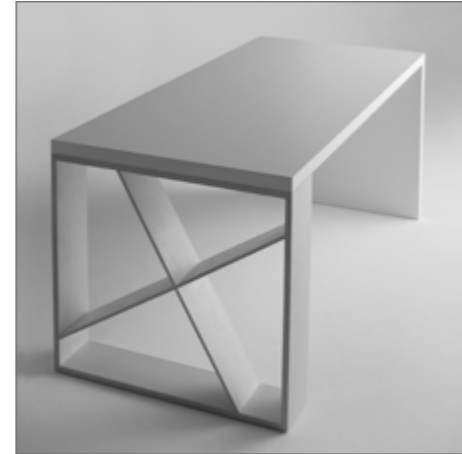

J-TABLE

design: Jean Francois Gomrée, 2004

Tavolo con piano in tamburato laccato. Pannello laterale in MDF laccato. Gamba/mensola con crociera ad X in multistrato di faggio verniciato, profondità cm 20. Piedini in gomma.

Table with lacquered honeycombed wood surface. Side panel made from lacquered MDF. Leg/bracket with cross-shaped structure made from varnished beech, 20 cm deep. Rubber feet.

Table avec étagère en nid d'abeille laqué. Panneau latéral en fibre de densité moyenne laqué. Pied de table/Étagère avec croisillon en X en contre-plaqué de hêtre verni, d'une profondeur de 20 cm. Embouts de pieds en caoutchouc.

Tisch mit lackierter Verbundplatte. Seitenwand aus lackiertem MDF. Tischbein/Regal mit X-förmiger Anordnung aus Multiplex in lackierter Buche, Tiefe 20 cm. Füße aus Gummi.

Mesa con superficie de panel de estructura alveolar laqueado. Panel lateral de MDF lacado. Pata/ménsula con travesaño en X de multicapas de haya barnizada, profundidad 20 cm. Pies de goma.