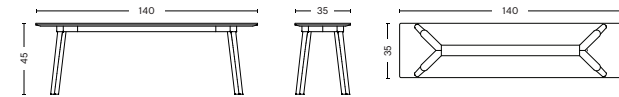

CPH Deux 215 Bench, Pearl white

CPH Deux 215 Bench, Pearl White

CPH Deux 215 Bench, Ink Black

- COPENHAGUE DEUX 210 -

DIMENSIONS

CPH DEUX 210
L75 x W75 x H73 cm

CPH DEUX 210
L140 x W75 x H73 cm

CPH DEUX 210
L200 x W75 x H73 cm

CPH Deux 215 Bench, Pearl white

- COPENHAGUE DEUX 215 -

DIMENSIONS

CPH DEUX 215 BENCH
L75 x W35 x H45 cm

CPH DEUX 215 BENCH
L140 x W35 x H45 cm

CPH DEUX 215 BENCH
L200 x W35 x H45 cm

DIMENSIONS

CPH DEUX 220
Ø75 x H73 cm

CPH DEUX 220
Ø98 x H73 cm

CPH Deux 250 Table, Pearl white

- COPENHAGUE DEUX -

DIMENSIONS

CPH DEUX 250
Ø75 x H39 cm

CPH DEUX 250
L120 x W60 x H39 cm

- COPENHAGUE DEUX -

MATERIALS