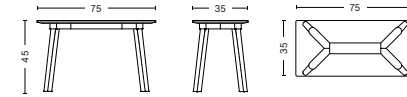

CPH Deux 215 Bench, Pearl white

CPH Deux 215 Bench, Pearl White

CPH Deux 215 Bench, Ink Black

- COPENHAGUE DEUX 210 -

DIMENSIONS

CPH DEUX 210
L75 x W75 x H73 cm

CPH DEUX 210
L140 x W75 x H73 cm

CPH DEUX 210
L200 x W75 x H73 cm

CPH Deux 215 Bench, Pearl white

- COPENHAGUE DEUX 215 -

DIMENSIONS

CPH DEUX 215 BENCH
L75 x W35 x H45 cm

CPH DEUX 215 BENCH
L140 x W35 x H45 cm

CPH DEUX 215 BENCH
L200 x W35 x H45 cm

DIMENSIONS

CPH DEUX 220
Ø75 x H73 cm

CPH DEUX 220
Ø98 x H73 cm

CPH Deux 250 Table, Pearl white

- COPENHAGUE DEUX -

DIMENSIONS

CPH DEUX 250
Ø75 x H39 cm

CPH DEUX 250
L120 x W60 x H39 cm

- COPENHAGUE DEUX -

MATERIALS