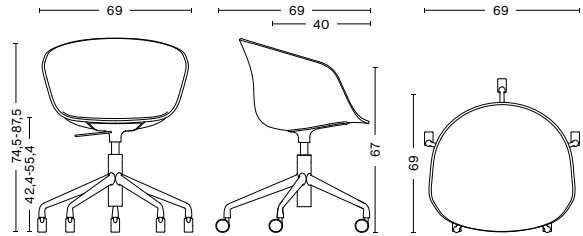

## DIMENSIONS

WIDTH / 69 cm / 27.17"

DEPTH / 69 cm / 27.17"

HEIGHT / 74,5 - 87,5 cm / 29.33" - 34.45"

SEAT HEIGHT / 42,4 - 55,4 cm / 16.69" - 21.81"

SEAT DEPTH / 40 cm / 15.75"