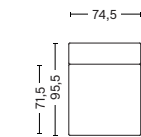

Right armrest
Art. 1061
W73/97 x D71,5/95,5 x H40/67 cm
Armrest W24 cm
Upholstery
Fabric group 1
Fabric group 2
Fabric group 3
Fabric group 4
Fabric group 5
Fabric group 6

Middle
Art. 1063
W74,5 x D71,5/95,5 x H40/67 cm
Upholstery
Fabric group 1
Fabric group 2
Fabric group 3
Fabric group 4
Fabric group 5
Fabric group 6

2,5 SEATER COMB. 1

W228 x D95,5 x H40/67 cm

Upholstery

Fabric group 1
Fabric group 2
Fabric group 3
Fabric group 4
Fabric group 5
Fabric group 6

**2,5 SEATER COMB. 2
LEFT ARMREST**

W246,5 x D95,5 x H40/67 cm