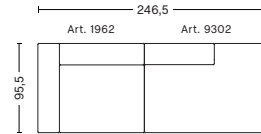

2,5 SEATER COMB. 1

W228 x D95,5 x H40/67 cm

Upholstery

Fabric group 1
Fabric group 2
Fabric group 3
Fabric group 4
Fabric group 5
Fabric group 6

**2,5 SEATER COMB. 2
LEFT ARMREST**

W246,5 x D95,5 x H40/67 cm