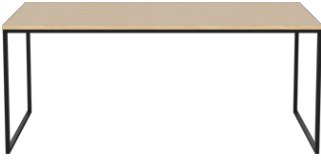

03-060-20

Como Coffee Table 60 x 120 x H48

Height
48 cm

Length
120 cm
Width
60 cm

The parcel's measurements

The parcel's measurements 1: 0.42 m³, 26.0 kg
(D 63.5 cm, W 123.0 cm, H 53.5 cm)

03-060-21

Como Coffee Table 60 x 120, H48 -
Marble/Travertine

Height
48 cm

Length
120 cm
Width
60 cm

The parcel's measurements

The parcel's measurements 1: 0.46 m³, 53.0 kg
(D 125.0 cm, W 65.0 cm, H 57.0 cm)