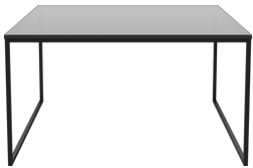

Como Coffee Table 55x55, H42 -
Marble/Travertine

Height
41.8 cm

Length
55 cm
Width
55 cm

The parcel's measurements
The parcel's measurements 1: 0.18 m³, 23.0 kg
(D 60.0 cm, W 60.0 cm, H 51.0 cm)

03-060-35

Como Coffee Table 90 x 90 x H42

Height
42 cm

Length
90 cm
Width
90 cm

The parcel's measurements
The parcel's measurements 1: 0.39 m³, 18.0 kg
(D 93.0 cm, W 93.5 cm, H 45.0 cm)

03-060-36

Como Coffee Table 90 x 90 x H48