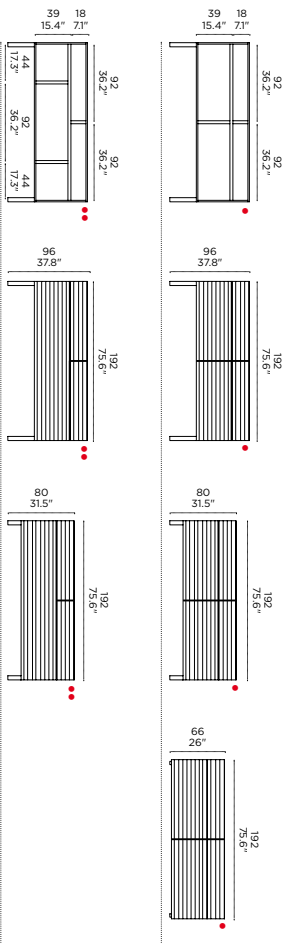

TIDE — Tide reflète le style de son designer, Karim Rashid, qui a travaillé sur le mouvement et le dynamisme dans ce projet. Le développement horizontal de la façade, réalisée avec de fines lattes de MDF disposées à la même distance les unes des autres, confère à l'ensemble un aspect doux et sculptural. Tide est esthétique, mais c'est aussi un meuble fonctionnel et de grande contenance, avec deux tiroirs et une porte basculante pour le salon, ou bien avec deux tiroirs et deux grands paniers pour la chambre.

TIDE — Tide spiegelt den Stil des Designers Karim Rashid wider, der bei diesem Projekt mit Bewegung und Dynamik gearbeitet hat. Die horizontale Gestaltung der Vorderseite aus dünnen MDF-Platten, die jeweils den gleichen Abstand voneinander haben, verleiht dem Ganzen ein weiches, skulpturartiges Aussehen. Nicht nur die Ästhetik, sondern auch die Funktionalität ist bei Tide auschlaggebend, sei es als großes und funktionales Sideboard mit zwei Schubladen und einer Klappe für das Wohnzimmer oder mit zwei Schubladen und zwei großen Körben für das Schlafzimmer.

Misure e finiture / Sizes and finishes