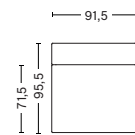

WIDTH 74,5 CM | 29.33"
DEPTH 95,5 CM | 37.60"
HEIGHT 67 CM | 26.38"
SEAT HEIGHT 40 CM | 15.75"
SEAT DEPTH 71,5 CM | 28.15"

NARROW CHAISE LONGUE MODULE
ART. 8161 RIGHT ARMREST

WIDTH 97 CM | 38.19"
DEPTH 127,5 CM | 50.20"
HEIGHT 67 CM | 26.38"
SEAT HEIGHT 40 CM | 15.75"
SEAT DEPTH 103,5 CM | 40.75"
ARMREST WIDTH 24 CM | 9.45"

NARROW CHAISE LONGUE MODULE
ART. 8162 LEFT ARMREST

WIDTH 97 CM | 38.19"
DEPTH 127,5 CM | 50.20"
HEIGHT 67 CM | 26.38"
SEAT HEIGHT 40 CM | 15.75"
SEAT DEPTH 103,5 CM | 40.75"
ARMREST WIDTH 24 CM | 9.45"

WIDE MODULE
ART. 1961 RIGHT ARMREST

WIDTH 114 CM | 44.88"
DEPTH 95,5 CM | 37.60"
HEIGHT 67 CM | 26.38"
SEAT HEIGHT 40 CM | 15.75"
SEAT DEPTH 71,5 CM | 28.15"
ARMREST WIDTH 24 CM | 9.45"

WIDE MODULE
ART. 1962 LEFT ARMREST

WIDTH 114 CM | 44.88"
DEPTH 95,5 CM | 37.60"
HEIGHT 67 CM | 26.38"
SEAT HEIGHT 40 CM | 15.75"
SEAT DEPTH 71,5 CM | 28.15"
ARMREST WIDTH 24 CM | 9.45"

WIDE MODULE
ART. 1963 MIDDLE

WIDTH 91,5 CM | 36.02"
DEPTH 95,5 CM | 37.60"
HEIGHT 67 CM | 26.38"
SEAT HEIGHT 40 CM | 15.75"
SEAT DEPTH 71,5 CM | 28.15"