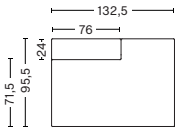

WIDE CHAISE LONGUE MODULE
ART. 8262 LEFT ARMREST

WIDTH 114 CM | 44.88"
DEPTH 127,5 CM | 50.20"
HEIGHT 67 CM | 26.38"
SEAT HEIGHT 40 CM | 15.75"
SEAT DEPTH 103,5 CM | 40.75"
ARMREST WIDTH 24 CM | 9.45"

DIMENSIONS

CORNER MODULE
ART. 1861 RIGHT CORNER

WIDTH 93 CM | 36.61"
DEPTH 93 CM | 36.61"
HEIGHT 67 CM | 26.38"
SEAT HEIGHT 40 CM | 15.75"
SEAT DEPTH 69 CM | 27.17"
ARMREST WIDTH 24 CM | 9.45"

CORNER MODULE
ART. 1862 LEFT CORNER

WIDTH 93 CM | 36.61"
DEPTH 93 CM | 36.61"
HEIGHT 67 CM | 26.38"
SEAT HEIGHT 40 CM | 15.75"
SEAT DEPTH 69 CM | 27.17"
ARMREST WIDTH 24 CM | 9.45"

LOUNGE MODULE
ART. 9301 RIGHT BACKREST

WIDTH 132,5 CM | 52.17"
DEPTH 95,5 CM | 37.60"
HEIGHT 67 CM | 26.38"
SEAT HEIGHT 40 CM | 15.75"
SEAT DEPTH 71,5 CM | 28.15"
BACKREST WIDTH 24 CM | 9.45"

WIDTH 79 CM | 31.10"
DEPTH 79 CM | 31.10"
HEIGHT 40 CM | 15.75"

OTTOMAN S
ART. 02

WIDTH 79 CM | 31.10"
DEPTH 96 CM | 37.80"
HEIGHT 40 CM | 15.75"

CUSHION
ART. 09

WIDTH 55 CM | 21.65"
DEPTH 9 CM | 3.54"
HEIGHT 48 CM | 18.90"