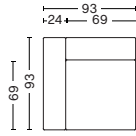

WIDTH 114 CM | 44.88"
DEPTH 95,5 CM | 37.60"
HEIGHT 67 CM | 26.38"
SEAT HEIGHT 40 CM | 15.75"
SEAT DEPTH 71,5 CM | 28.15"
ARMREST WIDTH 24 CM | 9.45"

WIDE MODULE
ART. 1963 MIDDLE

WIDTH 91,5 CM | 36.02"
DEPTH 95,5 CM | 37.60"
HEIGHT 67 CM | 26.38"
SEAT HEIGHT 40 CM | 15.75"
SEAT DEPTH 71,5 CM | 28.15"

WIDE CHAISE LONGUE MODULE
ART. 8261 RIGHT ARMREST

WIDTH 114 CM | 44.88"
DEPTH 127,5 CM | 50.20"
HEIGHT 67 CM | 26.38"
SEAT HEIGHT 40 CM | 15.75"
SEAT DEPTH 103,5 CM | 40.75"
ARMREST WIDTH 24 CM | 9.45"

WIDE CHAISE LONGUE MODULE
ART. 8262 LEFT ARMREST

WIDTH 114 CM | 44.88"
DEPTH 127,5 CM | 50.20"
HEIGHT 67 CM | 26.38"
SEAT HEIGHT 40 CM | 15.75"
SEAT DEPTH 103,5 CM | 40.75"
ARMREST WIDTH 24 CM | 9.45"

DIMENSIONS

CORNER MODULE
ART. 1861 RIGHT CORNER

WIDTH 93 CM | 36.61"
DEPTH 93 CM | 36.61"
HEIGHT 67 CM | 26.38"
SEAT HEIGHT 40 CM | 15.75"
SEAT DEPTH 69 CM | 27.17"
ARMREST WIDTH 24 CM | 9.45"

CORNER MODULE
ART. 1862 LEFT CORNER