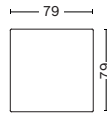

CORNER MODULE
ART. 1861 RIGHT CORNER

WIDTH 93 CM | 36.61"
DEPTH 93 CM | 36.61"
HEIGHT 67 CM | 26.38"
SEAT HEIGHT 40 CM | 15.75"
SEAT DEPTH 69 CM | 27.17"
ARMREST WIDTH 24 CM | 9.45"

CORNER MODULE
ART. 1862 LEFT CORNER

WIDTH 93 CM | 36.61"
DEPTH 93 CM | 36.61"
HEIGHT 67 CM | 26.38"
SEAT HEIGHT 40 CM | 15.75"
SEAT DEPTH 69 CM | 27.17"
ARMREST WIDTH 24 CM | 9.45"

LOUNGE MODULE
ART. 9301 RIGHT BACKREST

WIDTH 132,5 CM | 52.17"
DEPTH 95,5 CM | 37.60"
HEIGHT 67 CM | 26.38"
SEAT HEIGHT 40 CM | 15.75"
SEAT DEPTH 71,5 CM | 28.15"
BACKREST WIDTH 24 CM | 9.45"

LOUNGE MODULE
ART. 9302 LEFT BACKREST

WIDTH 132,5 CM | 52.17"
DEPTH 95,5 CM | 37.60"
HEIGHT 67 CM | 26.38"
SEAT HEIGHT 40 CM | 15.75"
SEAT DEPTH 71,5 CM | 28.15"
BACKREST WIDTH 24 CM | 9.45"

OTTOMAN XS
ART. 01

WIDTH 79 CM | 31.10"
DEPTH 79 CM | 31.10"
HEIGHT 40 CM | 15.75"

OTTOMAN S
ART. 02

WIDTH 79 CM | 31.10"
DEPTH 96 CM | 37.80"
HEIGHT 40 CM | 15.75"

CUSHION
ART. 09

WIDTH 55 CM | 21.65"
DEPTH 9 CM | 3.54"
HEIGHT 48 CM | 18.90"