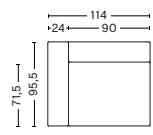

WIDE MODULE
ART. 1962 LEFT ARMREST

WIDTH 114 CM | 44.88"
DEPTH 95,5 CM | 37.60"
HEIGHT 67 CM | 26.38"
SEAT HEIGHT 40 CM | 15.75"
SEAT DEPTH 71,5 CM | 28.15"
ARMREST WIDTH 24 CM | 9.45"