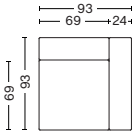

WIDTH 114 CM | 44.88"
DEPTH 95,5 CM | 37.60"
HEIGHT 67 CM | 26.38"
SEAT HEIGHT 40 CM | 15.75"
SEAT DEPTH 71,5 CM | 28.15"
ARMREST WIDTH 24 CM | 9.45"

WIDE MODULE
ART. 1963 MIDDLE

WIDTH 91,5 CM | 36.02"
DEPTH 95,5 CM | 37.60"
HEIGHT 67 CM | 26.38"
SEAT HEIGHT 40 CM | 15.75"
SEAT DEPTH 71,5 CM | 28.15"

WIDE CHAISE LONGUE MODULE
ART. 8261 RIGHT ARMREST

WIDTH 114 CM | 44.88"
DEPTH 127,5 CM | 50.20"
HEIGHT 67 CM | 26.38"
SEAT HEIGHT 40 CM | 15.75"
SEAT DEPTH 103,5 CM | 40.75"
ARMREST WIDTH 24 CM | 9.45"

WIDE CHAISE LONGUE MODULE
ART. 8262 LEFT ARMREST

WIDTH 114 CM | 44.88"
DEPTH 127,5 CM | 50.20"
HEIGHT 67 CM | 26.38"
SEAT HEIGHT 40 CM | 15.75"
SEAT DEPTH 103,5 CM | 40.75"
ARMREST WIDTH 24 CM | 9.45"

DIMENSIONS

CORNER MODULE
ART. 1861 RIGHT CORNER

WIDTH 93 CM | 36.61"
DEPTH 93 CM | 36.61"
HEIGHT 67 CM | 26.38"
SEAT HEIGHT 40 CM | 15.75"
SEAT DEPTH 69 CM | 27.17"
ARMREST WIDTH 24 CM | 9.45"

CORNER MODULE
ART. 1862 LEFT CORNER