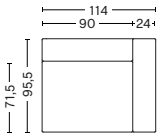

NARROW MODULE
ART. 1062 LEFT ARMREST

WIDTH 97 CM | 38.19"
DEPTH 95,5 CM | 37.60"
HEIGHT 67 CM | 26.38"
SEAT HEIGHT 40 CM | 15.75"
SEAT DEPTH 71,5 CM | 28.15"
ARMREST WIDTH 24 CM | 9.45"

NARROW MODULE
ART. 1063 MIDDLE

WIDTH 74,5 CM | 29.33"
DEPTH 95,5 CM | 37.60"
HEIGHT 67 CM | 26.38"
SEAT HEIGHT 40 CM | 15.75"
SEAT DEPTH 71,5 CM | 28.15"

NARROW CHAISE LONGUE MODULE
ART. 8161 RIGHT ARMREST

WIDTH 97 CM | 38.19"
DEPTH 127,5 CM | 50.20"
HEIGHT 67 CM | 26.38"
SEAT HEIGHT 40 CM | 15.75"
SEAT DEPTH 103,5 CM | 40.75"
ARMREST WIDTH 24 CM | 9.45"

NARROW CHAISE LONGUE MODULE
ART. 8162 LEFT ARMREST

WIDTH 97 CM | 38.19"
DEPTH 127,5 CM | 50.20"
HEIGHT 67 CM | 26.38"
SEAT HEIGHT 40 CM | 15.75"
SEAT DEPTH 103,5 CM | 40.75"
ARMREST WIDTH 24 CM | 9.45"

CORNER MODULE
ART. 1861 RIGHT CORNER

WIDTH 93 CM | 36.61"
DEPTH 93 CM | 36.61"
HEIGHT 67 CM | 26.38"
SEAT HEIGHT 40 CM | 15.75"
SEAT DEPTH 69 CM | 27.17"
ARMREST WIDTH 24 CM | 9.45"

CORNER MODULE
ART. 1862 LEFT CORNER