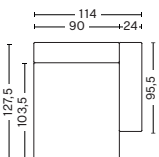

NARROW CHAISE LONGUE MODULE
ART. 8162 LEFT ARMREST

WIDTH 97 CM | 38.19"
DEPTH 127,5 CM | 50.20"
HEIGHT 67 CM | 26.38"
SEAT HEIGHT 40 CM | 15.75"
SEAT DEPTH 103,5 CM | 40.75"
ARMREST WIDTH 24 CM | 9.45"

WIDE MODULE
ART. 1961 RIGHT ARMREST

WIDTH 114 CM | 44.88"
DEPTH 95,5 CM | 37.60"
HEIGHT 67 CM | 26.38"
SEAT HEIGHT 40 CM | 15.75"
SEAT DEPTH 71,5 CM | 28.15"
ARMREST WIDTH 24 CM | 9.45"

WIDE MODULE
ART. 1962 LEFT ARMREST

WIDTH 114 CM | 44.88"
DEPTH 95,5 CM | 37.60"
HEIGHT 67 CM | 26.38"
SEAT HEIGHT 40 CM | 15.75"
SEAT DEPTH 71,5 CM | 28.15"
ARMREST WIDTH 24 CM | 9.45"

WIDE MODULE
ART. 1963 MIDDLE

WIDTH 91,5 CM | 36.02"
DEPTH 95,5 CM | 37.60"
HEIGHT 67 CM | 26.38"
SEAT HEIGHT 40 CM | 15.75"
SEAT DEPTH 71,5 CM | 28.15"

CORNER MODULE
ART. 1861 RIGHT CORNER

WIDTH 93 CM | 36.61"
DEPTH 93 CM | 36.61"
HEIGHT 67 CM | 26.38"
SEAT HEIGHT 40 CM | 15.75"
SEAT DEPTH 69 CM | 27.17"
ARMREST WIDTH 24 CM | 9.45"

CORNER MODULE
ART. 1862 LEFT CORNER