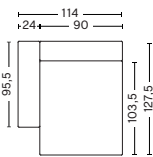

WIDE MODULE
ART. 1961 RIGHT ARMREST

WIDTH 114 CM | 44.88"
DEPTH 95,5 CM | 37.60"
HEIGHT 67 CM | 26.38"
SEAT HEIGHT 40 CM | 15.75"
SEAT DEPTH 71,5 CM | 28.15"
ARMREST WIDTH 24 CM | 9.45"

WIDE MODULE
ART. 1962 LEFT ARMREST

WIDTH 114 CM | 44.88"
DEPTH 95,5 CM | 37.60"
HEIGHT 67 CM | 26.38"
SEAT HEIGHT 40 CM | 15.75"
SEAT DEPTH 71,5 CM | 28.15"
ARMREST WIDTH 24 CM | 9.45"

WIDE MODULE
ART. 1963 MIDDLE

WIDTH 91,5 CM | 36.02"
DEPTH 95,5 CM | 37.60"
HEIGHT 67 CM | 26.38"
SEAT HEIGHT 40 CM | 15.75"
SEAT DEPTH 71,5 CM | 28.15"

WIDE CHAISE LONGUE MODULE
ART. 8261 RIGHT ARMREST

WIDTH 114 CM | 44.88"
DEPTH 127,5 CM | 50.20"
HEIGHT 67 CM | 26.38"
SEAT HEIGHT 40 CM | 15.75"
SEAT DEPTH 103,5 CM | 40.75"
ARMREST WIDTH 24 CM | 9.45"

WIDTH 79 CM | 31.10"
DEPTH 79 CM | 31.10"
HEIGHT 40 CM | 15.75"

OTTOMAN S
ART. 02

WIDTH 79 CM | 31.10"
DEPTH 96 CM | 37.80"
HEIGHT 40 CM | 15.75"

CUSHION
ART. 09

WIDTH 55 CM | 21.65"
DEPTH 9 CM | 3.54"
HEIGHT 48 CM | 18.90"