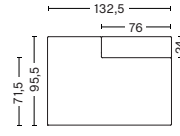

LOUNGE MODULE
ART. 9301 RIGHT BACKREST

WIDTH 132,5 CM | 52.17"
DEPTH 95,5 CM | 37.60"
HEIGHT 67 CM | 26.38"
SEAT HEIGHT 40 CM | 15.75"
SEAT DEPTH 71,5 CM | 28.15"
BACKREST WIDTH 24 CM | 9.45"